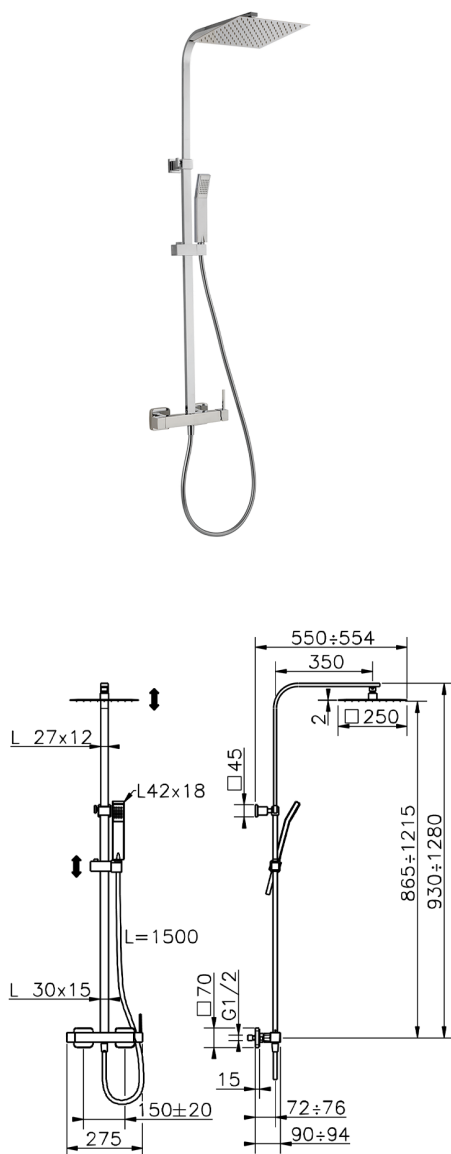

Columna monomando ducha 2 funciones NUOVA EGO_QT0R4031

MODELO **QT0R4031**

Columna monomando ducha 2 funciones,deviastop
2 salidas,columna telescópica,soporte duchita
corredero,duchita una función Quad 42x18 mm de
ABS,rociador cuadrado 250x250 mm es.2 mm
INOX,flexible liso SILVERFLEX 150 cm

ACABADOS DISPONIBLES

21 21 Cromo

CARACTERÍSTICAS

Recambio Cartucho **ZZ94240000**

Cartucho Monomando 25 mm

2025-01-21