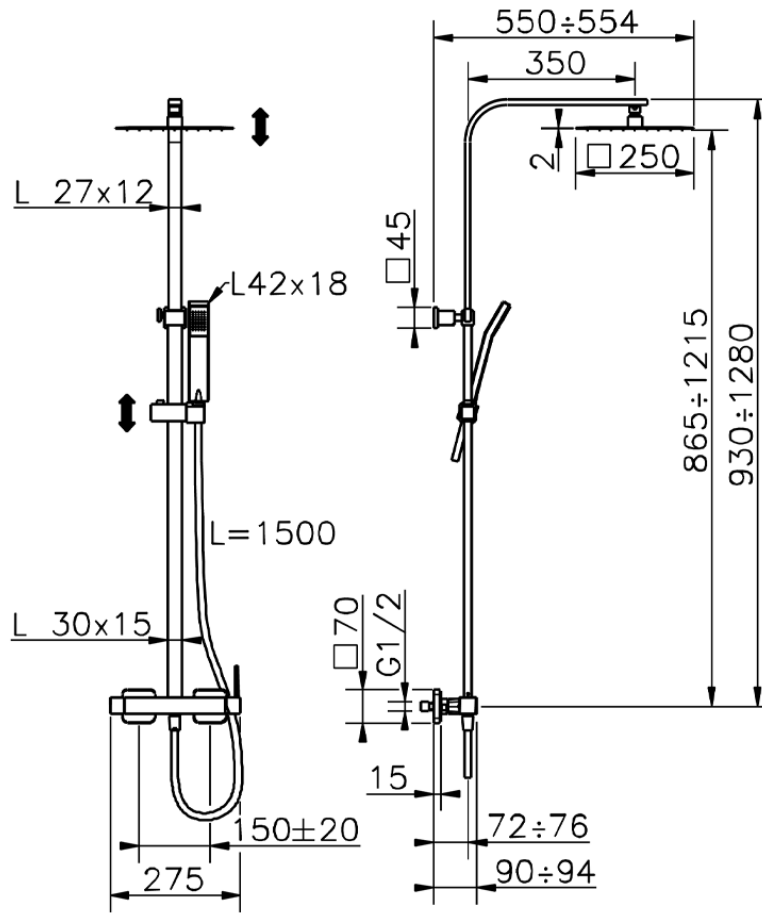

Columna monomando ducha 2 funciones NUOVA EGO\_QT0R4031

QT0R4031

<https://es.huberitalia.com/columna-monomando-ducha-2-funciones-nuova-ego-qt0r4031>

2025-01-21