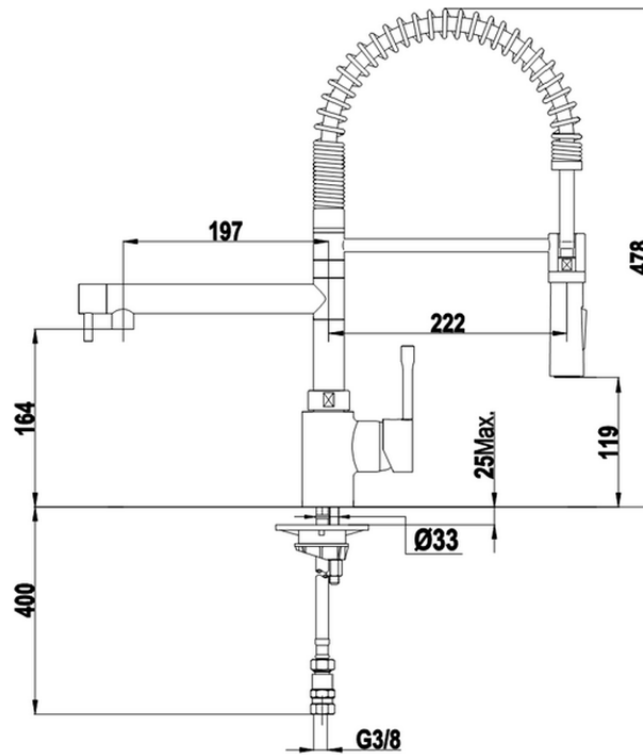

Fregadero monomando ducha extraíble KITCHEN_LC100100

LC100100

<https://es.huberitalia.com/fregadero-monomando-ducha-extraible-kitchen-lc100100>

2024-09-19