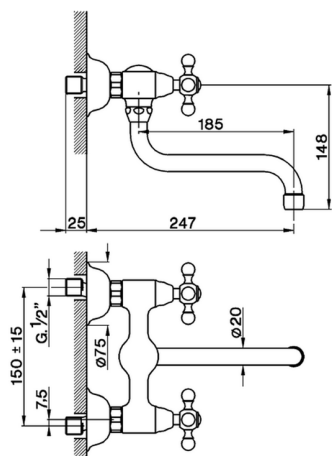

Fregadero de pared KITCHEN_AC900400

MODELO **AC900400**

Fregadero de pared, caño giratorio

ACABADOS DISPONIBLES

-  **21** 21 Cromo
-  **26** 26 Cobre Viejo
-  **27** 27 Bronce Viejo

CARACTERÍSTICAS

2026-04-12