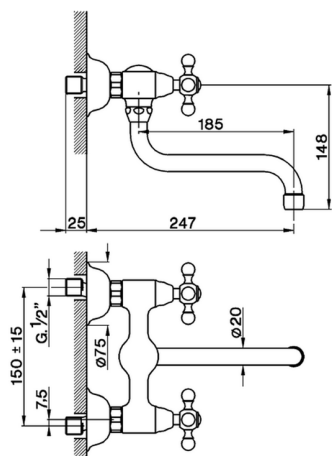

Fregadero de pared KITCHEN_AC900400

MODELO **AC900400**

Fregadero de pared, caño giratorio

ACABADOS DISPONIBLES

-  **21** 21 Cromo
-  **26** 26 Cobre Viejo
-  **27** 27 Bronce Viejo

CARACTERÍSTICAS

2026-05-13