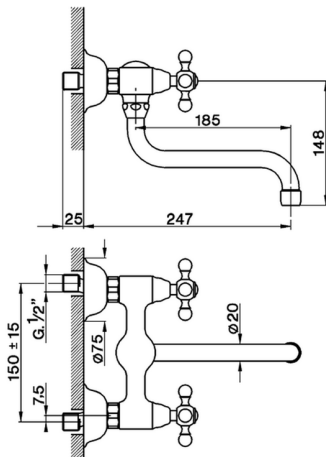

## Fregadero de pared KITCHEN\_AC900400

MODELO **AC900400**

Fregadero de pared, caño giratorio

ACABADOS DISPONIBLES

-  **21** 21 Cromo
-  **26** 26 Cobre Viejo
-  **27** 27 Bronce Viejo

CARACTERÍSTICAS

2026-06-02