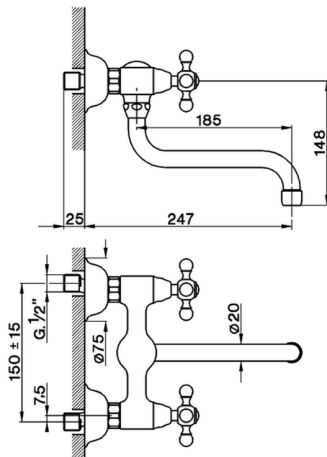

Fregadero de pared KITCHEN_AC900400

MODELO **AC900400**

Fregadero de pared, caño giratorio

ACABADOS DISPONIBLES

-  **21** 21 Cromo
-  **26** 26 Cobre Viejo
-  **27** 27 Bronce Viejo

CARACTERÍSTICAS

2026-06-22