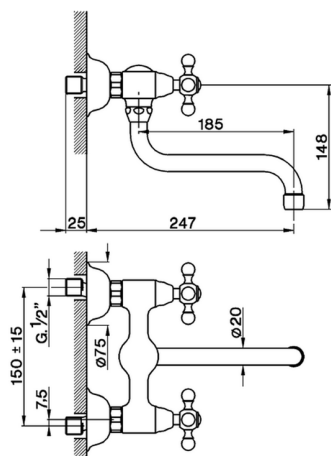

Fregadero de pared KITCHEN_AC900400

MODELO **AC900400**

Fregadero de pared, caño giratorio

ACABADOS DISPONIBLES

-  **21** 21 Cromo
-  **26** 26 Cobre Viejo
-  **27** 27 Bronce Viejo

CARACTERÍSTICAS

2026-06-13