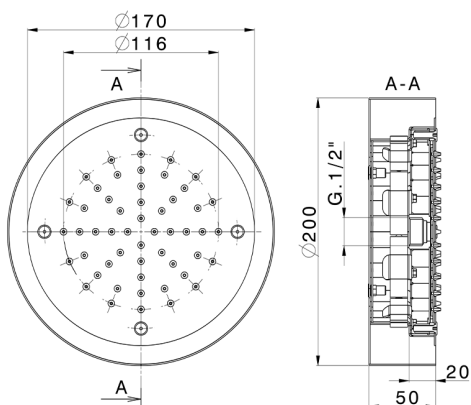

Rociador de techo con cromoterapia Ø 200 mm ZEN_ZS1C0235

MODELO **ZS1C0235**

Rociador de techo con cromoterapia Ø 200 mm, con cubierta exterior blanca, funciones lluvia, cromoterapia, con unidad de control y teclado empotrado, acero inoxidable AISI 304

ACABADOS DISPONIBLES

-  **D1** D1 Inox Cepillado
-  **40** 40 Negro Mate
-  **4Q** 4Q Blanco Mate
-  **D2** D2 Inox brillo

CARACTERÍSTICAS

2026-04-10