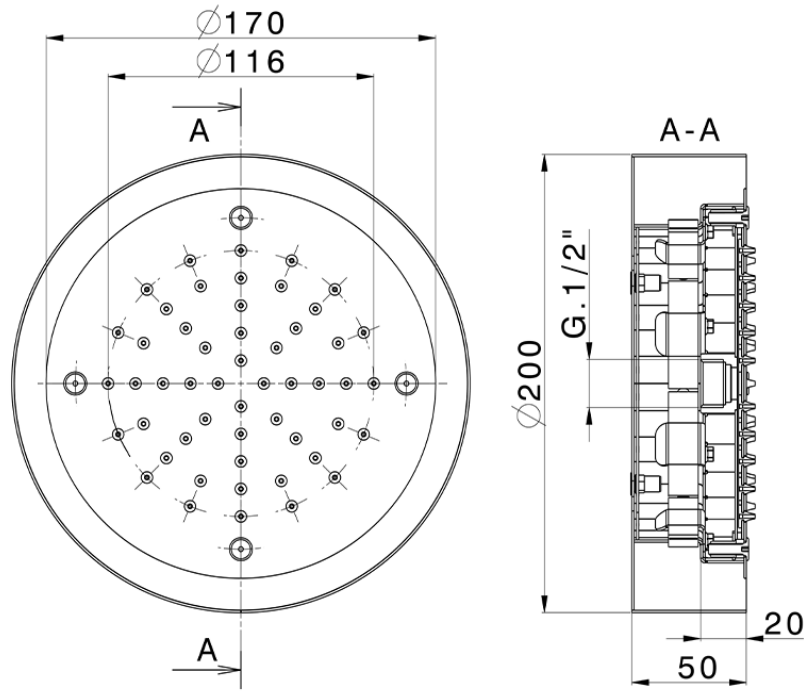

Rociador de techo con cromoterapia Ø 200 mm ZEN\_ZS1C0235

ZS1C0235

<https://es.huberitalia.com/rociador-de-techo-con-cromoterapia-o-200-mm-zen-zs1c0235>

2026-07-02