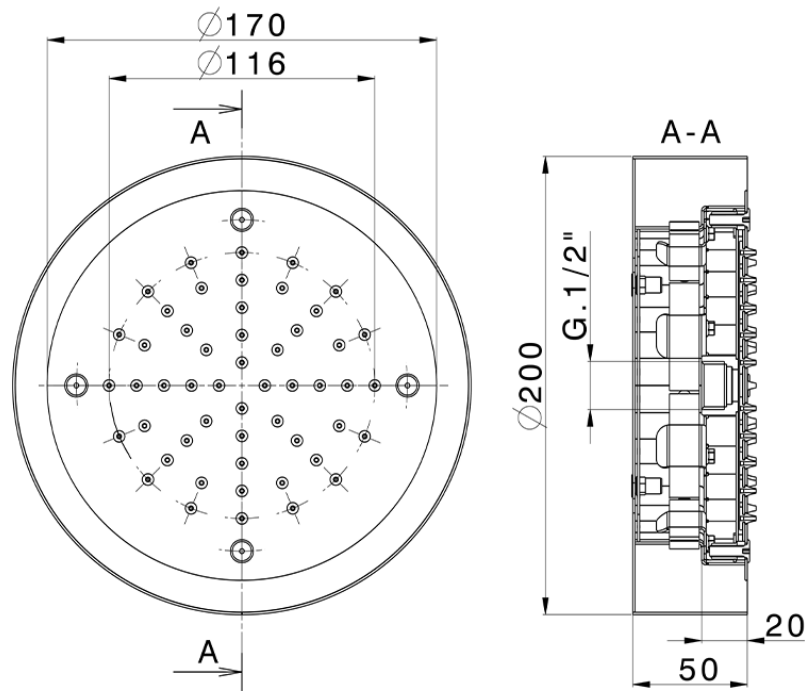

Rociador de techo con cromoterapia Ø 200 mm ZEN\_ZS1C0235

ZS1C0235

<https://es.huberitalia.com/rociador-de-techo-con-cromoterapia-o-200-mm-zen-zs1c0235>

2026-06-15