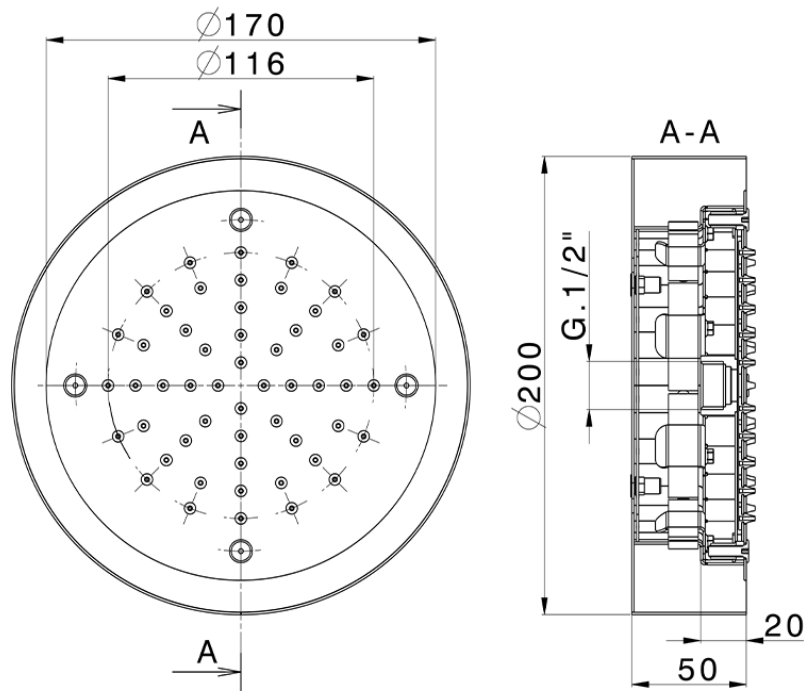

Rociador de techo con cromoterapia Ø 200 mm ZEN_ZS1C0235

ZS1C0235

<https://es.huberitalia.com/rociador-de-techo-con-cromoterapia-o-200-mm-zen-zs1c0235>

2026-06-13