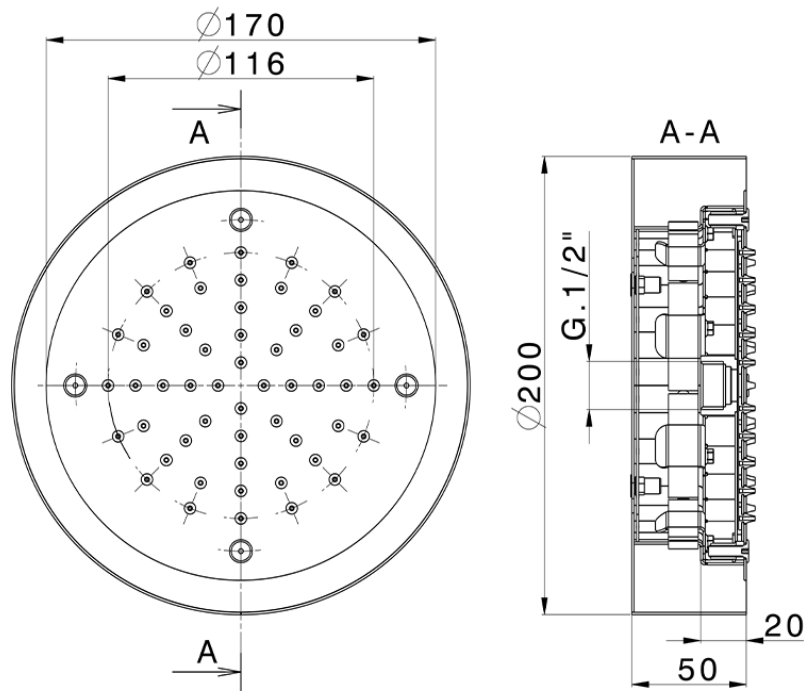

Rociador de techo con cromoterapia Ø 200 mm ZEN_ZS1C0235

ZS1C0235

<https://es.huberitalia.com/rociador-de-techo-con-cromoterapia-o-200-mm-zen-zs1c0235>

2026-06-29