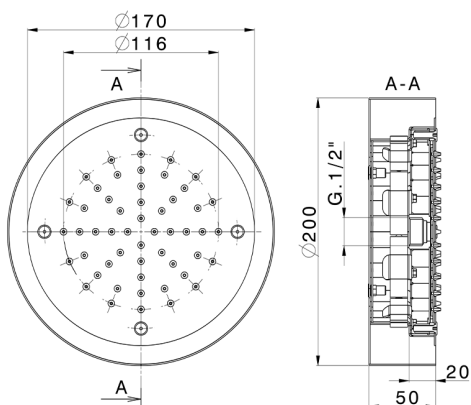

## Rociador de techo con cromoterapia Ø 200 mm ZEN\_ZS1C0235

MODELO **ZS1C0235**

Rociador de techo con cromoterapia Ø 200 mm, con cubierta exterior blanca, funciones lluvia, cromoterapia, con unidad de control y teclado empotrado, acero inoxidable AISI 304