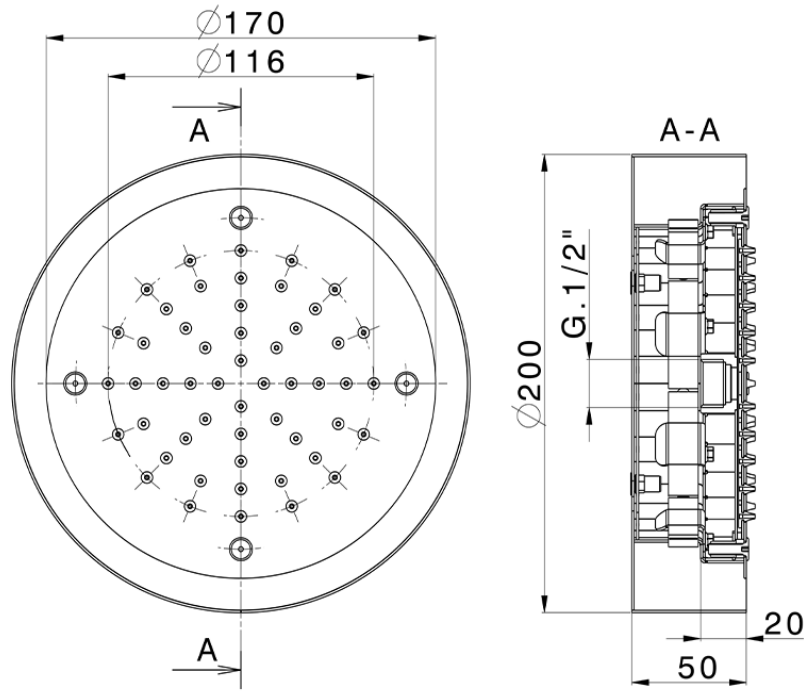

Rociador de techo con cromoterapia Ø 200 mm ZEN_ZS1C0235

ZS1C0235

<https://es.huberitalia.com/rociador-de-techo-con-cromoterapia-o-200-mm-zen-zs1c0235>

2026-06-22