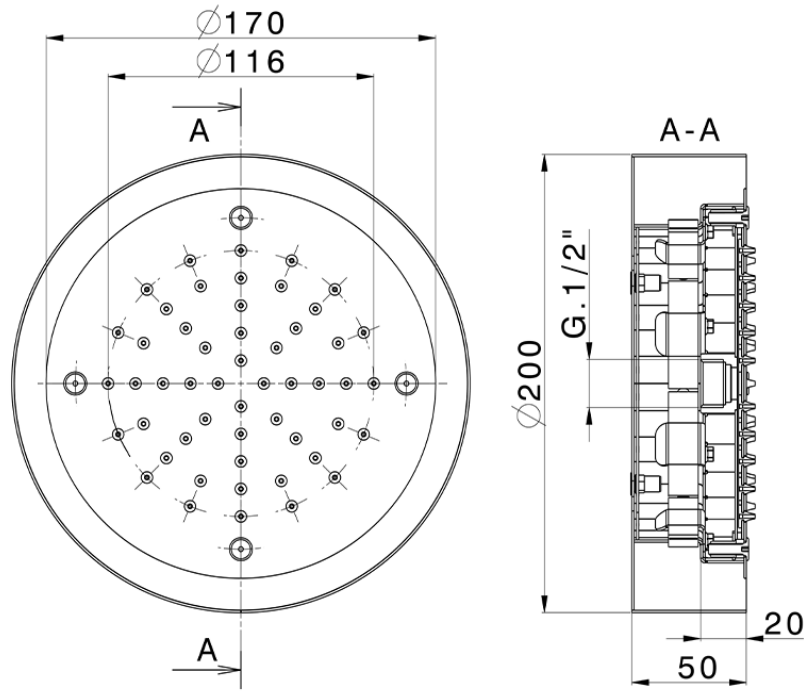

Rociador de techo con cromoterapia Ø 200 mm ZEN\_ZS1C0235

ZS1C0235

<https://es.huberitalia.com/rociador-de-techo-con-cromoterapia-o-200-mm-zen-zs1c0235>

2026-04-10