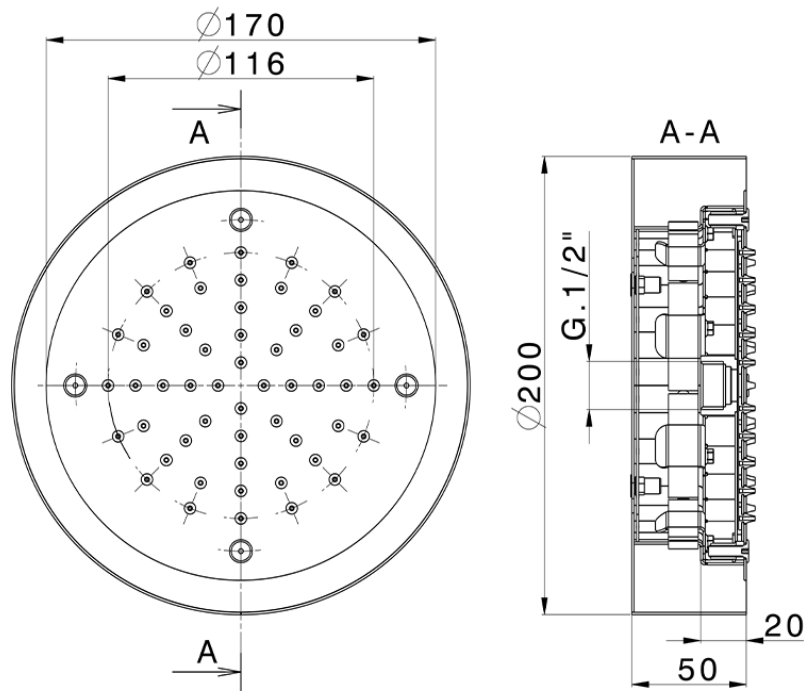

Rociador de techo con cromoterapia Ø 200 mm ZEN_ZS1C0235

ZS1C0235

<https://es.huberitalia.com/rociador-de-techo-con-cromoterapia-o-200-mm-zen-zs1c0235>

2026-05-01