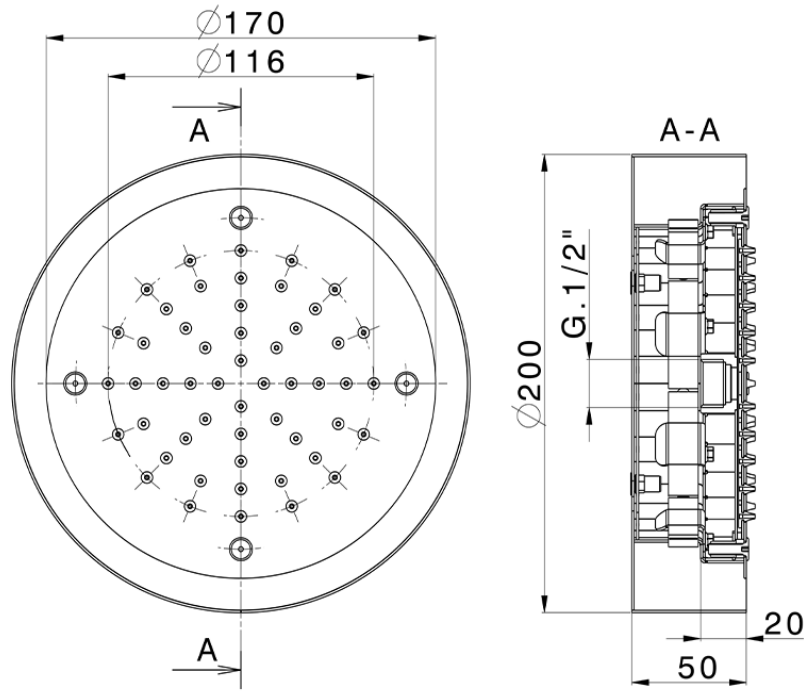

Rociador de techo con cromoterapia Ø 200 mm ZEN_ZS1C0235

ZS1C0235

<https://es.huberitalia.com/rociador-de-techo-con-cromoterapia-o-200-mm-zen-zs1c0235>

2026-06-13