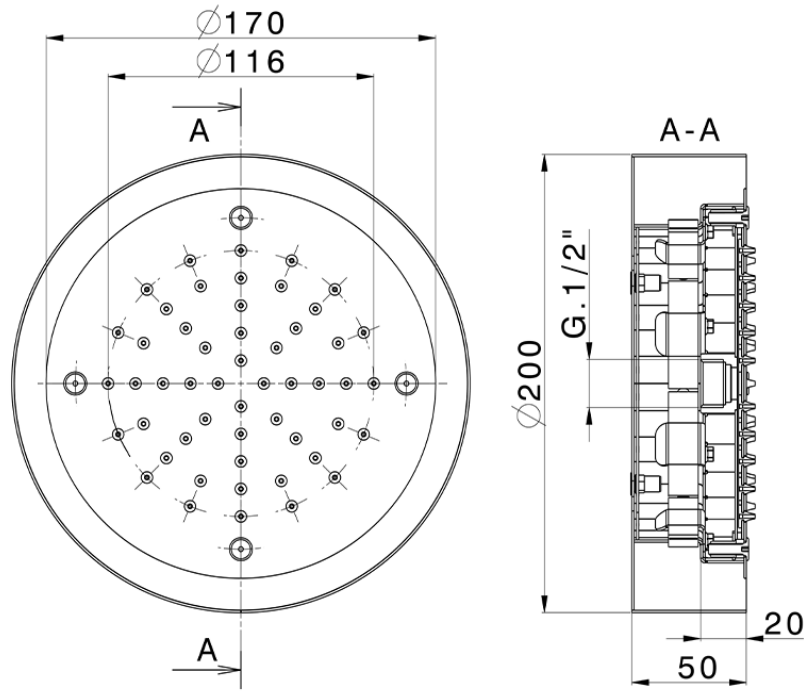

Rociador de techo con cromoterapia Ø 200 mm ZEN_ZS1C0235

ZS1C0235

<https://es.huberitalia.com/rociador-de-techo-con-cromoterapia-o-200-mm-zen-zs1c0235>

2026-05-22