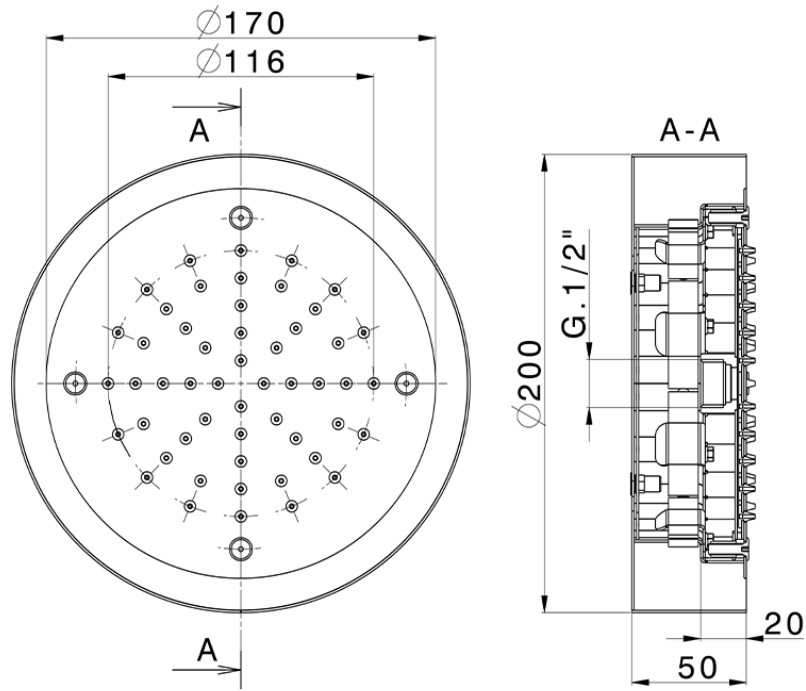

Rociador de techo con cromoterapia Ø 200 mm ZEN_ZS1C0235

ZS1C0235

<https://es.huberitalia.com/rociador-de-techo-con-cromoterapia-o-200-mm-zen-zs1c0235>

2026-04-10