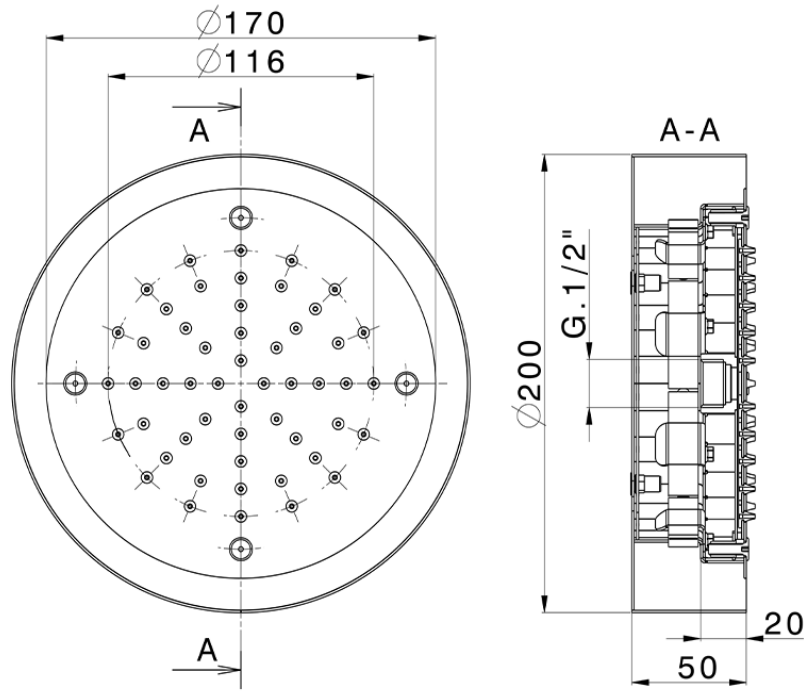

Rociador de techo con cromoterapia Ø 200 mm ZEN_ZS1C0235

ZS1C0235

<https://es.huberitalia.com/rociador-de-techo-con-cromoterapia-o-200-mm-zen-zs1c0235>

2026-07-04