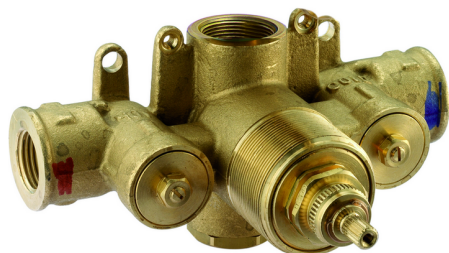

## Parte empotrada termostático ducha 3/4" EMPOTRADO\_ZB007221

MODELO **ZB007221**

Parte empotrada termostático 3/4", sin llave de paso, sin parte externa

ACABADOS DISPONIBLES

CARACTERÍSTICAS

Instalación **Empotrado**

Recambio Cartucho **23.51A.HF**

**Cartucho Termostático HF**

Empotrado **1**

Piastra/Plate/Plaque/Platte/Placa  
 2-3mm: XX 25-40 YY 76-91  
 10mm: XX 16-31 YY 65-80