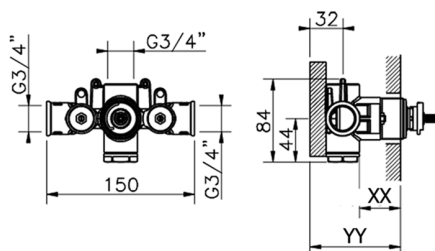

## Parte empotrada termostático ducha 3/4" EMPOTRADO\_ZB007221

MODELO **ZB007221**

Parte empotrada termostático 3/4", sin llave de paso, sin parte externa

ACABADOS DISPONIBLES

CARACTERÍSTICAS

Instalación **Empotrado**

Recambio Cartucho **23.51A.HF**

**Cartucho Termostático HF**

Empotrado **1**

Piastra/Plate/Plaque/Platte/Placa  
 2-3mm: XX 25-40 YY 76-91  
 10mm: XX 16-31 YY 65-80