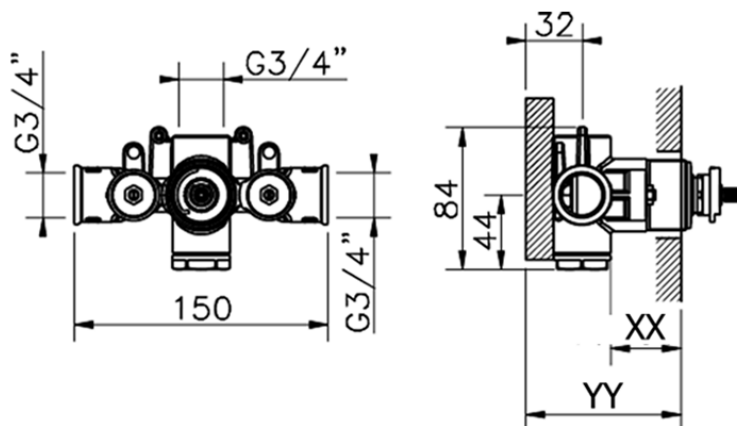

Parte empotrada termostático ducha 3/4" EMPOTRADO_ZB007221

Piastra/Plate/Plaque/Platte/Placa

2-3mm: XX 25-40 YY 76-91

10mm: XX 16-31 YY 65-80