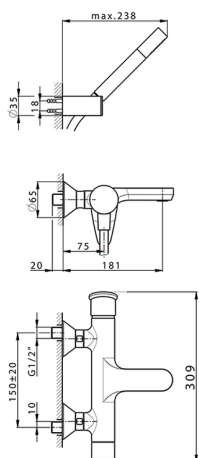

Bañera monomando con duplex HARLOCK_HC000123

MODELO **HC000123**

Bañera monomando con duplex, soporte duchita articulado mural, duchita una función minimal Ø24mm de Latón, flexible liso SUPREME 150 cm

ACABADOS DISPONIBLES

-  **21** 21 Cromo
-  **2P** 2P Oro rosa
-  **2Q** 2Q Black Titanium
-  **40** 40 Negro Mate
-  **4Q** 4Q Blanco Mate
-  **6T** 6T Cromo/Negro Mate

CARACTERÍSTICAS

Recambio Cartucho **ZZ95409000**

Cartucho Monomando 35 mm