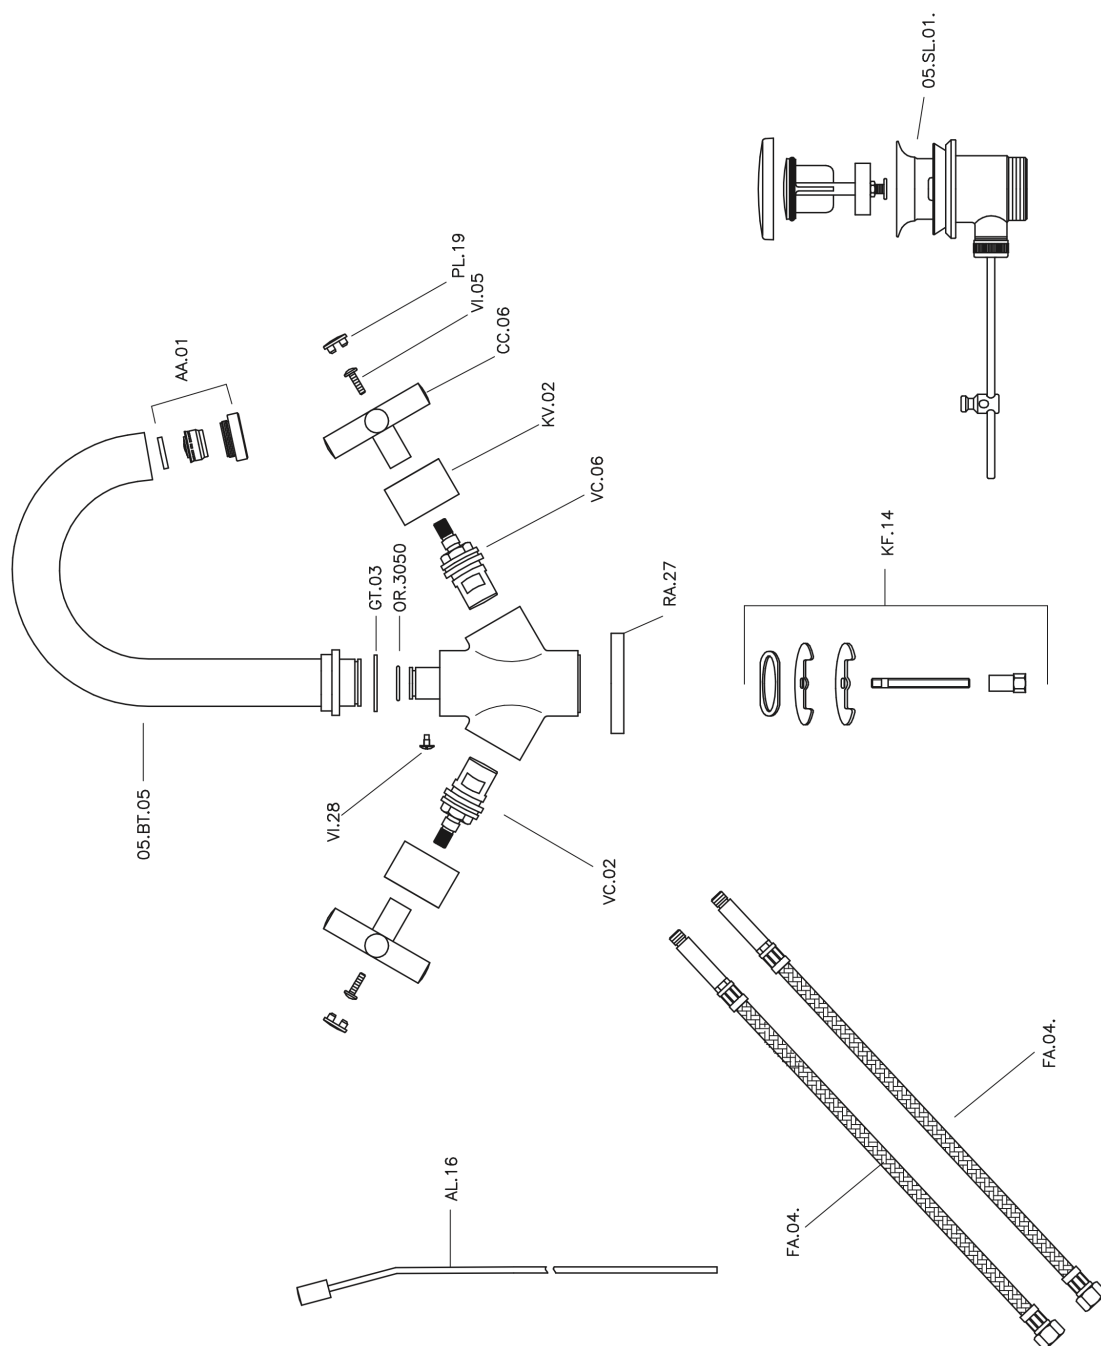

Lavabo SUITE_SU000510

MODELO **SU000510**

Lavabo, con desagüe automático 1"1/4, latiguillos acero G.3/8"

ACABADOS DISPONIBLES

-  **21** 21 Cromo
-  **40** 40 Negro Mate
-  **2F** 2F Níquel Cepillado
-  **2W** 2W Oro Cepillado

CARACTERÍSTICAS

Lavabo SUITE_SU000510

SU000510

<https://es.huberitalia.com/lavabo-suite-su000510>

2026-04-29