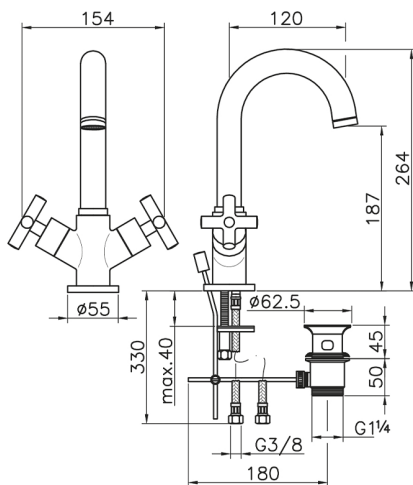

Lavabo SUITE_SU000510

MODELO **SU000510**

Lavabo, con desagüe automático 1"1/4, latiguillos acero G.3/8"

ACABADOS DISPONIBLES

-  **21** 21 Cromo
-  **40** 40 Negro Mate
-  **2F** 2F Níquel Cepillado
-  **2W** 2W Oro Cepillado

CARACTERÍSTICAS

Lavabo SUITE_SU000510

SU000510

<https://es.huberitalia.com/lavabo-suite-su000510>

2026-04-29