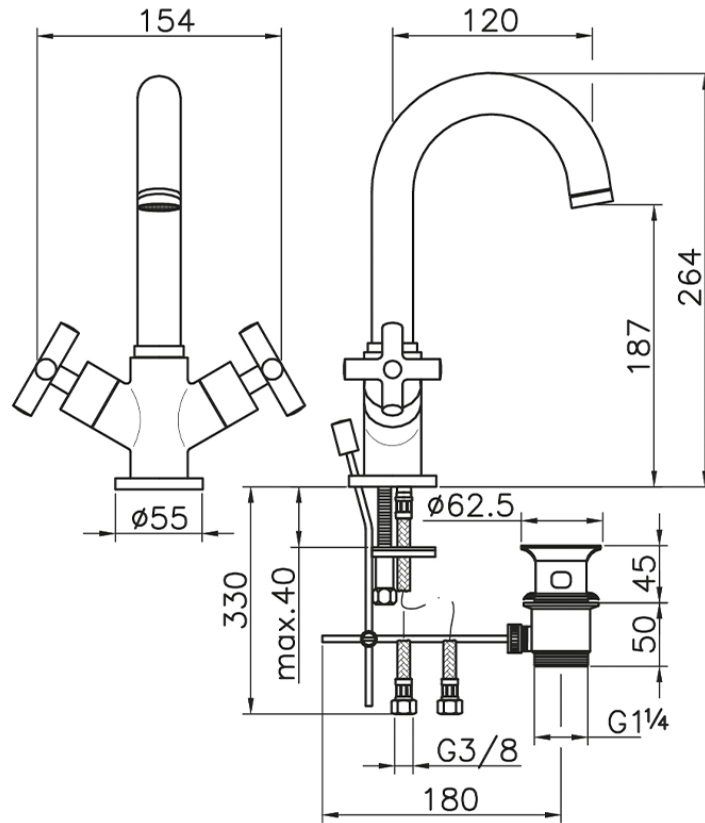

Lavabo SUITE_SU000510

SU000510

<https://es.huberitalia.com/lavabo-suite-su000510>

2026-06-30