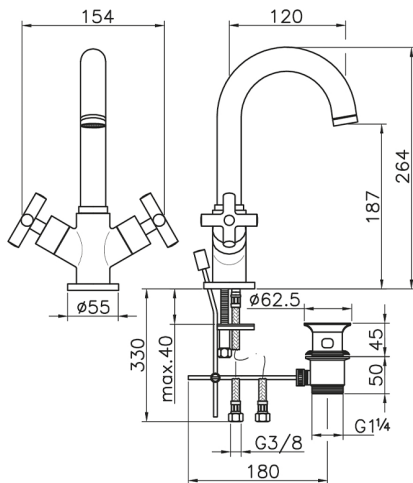

Lavabo SUITE_SU000510

MODELO **SU000510**

Lavabo, con desagüe automático 1"1/4, latiguillos acero G.3/8"

ACABADOS DISPONIBLES

-  **21** 21 Cromo
-  **40** 40 Negro Mate
-  **2F** 2F Níquel Cepillado
-  **2W** 2W Oro Cepillado

CARACTERÍSTICAS

Lavabo SUITE_SU000510

SU000510

<https://es.huberitalia.com/lavabo-suite-su000510>

2026-05-20