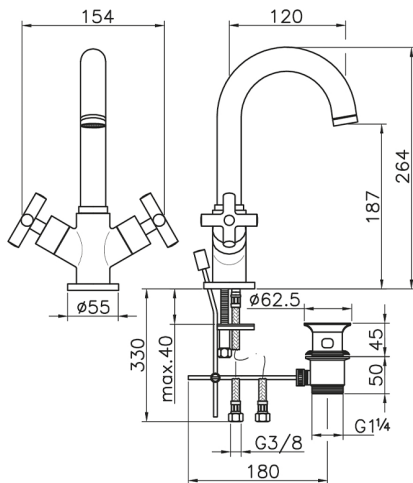

Lavabo SUITE_SU000510

MODELO **SU000510**

Lavabo, con desagüe automático 1"1/4, latiguillos acero G.3/8"

ACABADOS DISPONIBLES

-  **21** 21 Cromo
-  **40** 40 Negro Mate
-  **2F** 2F Níquel Cepillado
-  **2W** 2W Oro Cepillado

CARACTERÍSTICAS

Lavabo SUITE_SU000510

SU000510

<https://es.huberitalia.com/lavabo-suite-su000510>

2026-06-10