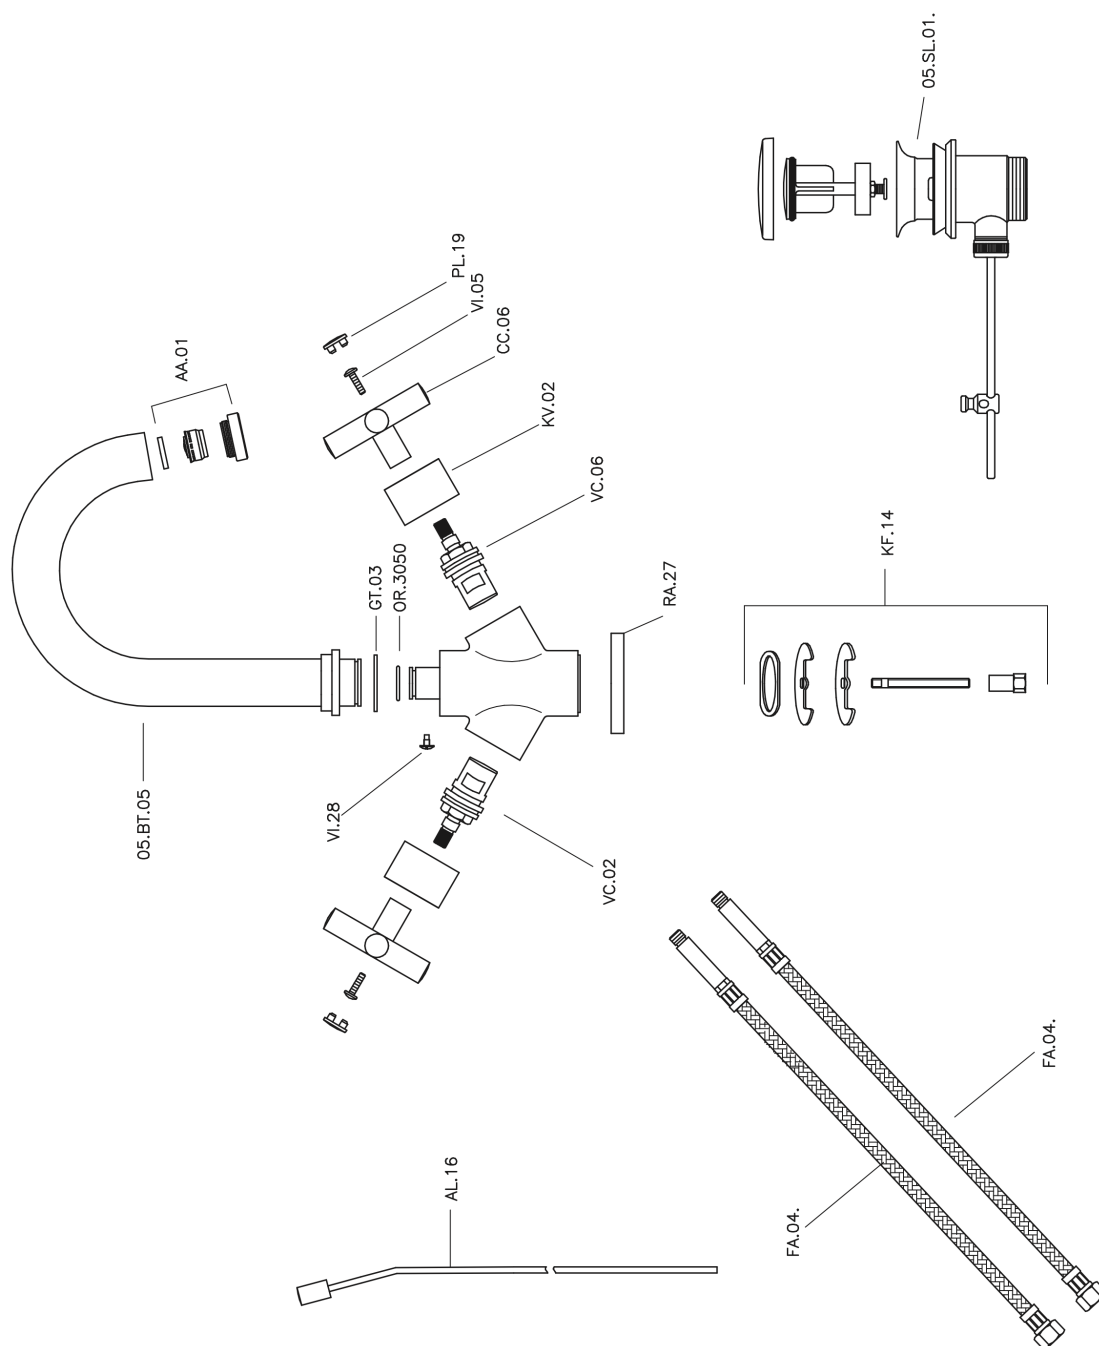

Lavabo SUITE_SU000510

MODELO **SU000510**

Lavabo, con desagüe automático 1"1/4, latiguillos acero G.3/8"

ACABADOS DISPONIBLES

-  **21** 21 Cromo
-  **40** 40 Negro Mate
-  **2F** 2F Níquel Cepillado
-  **2W** 2W Oro Cepillado

CARACTERÍSTICAS

Lavabo SUITE_SU000510

SU000510

<https://es.huberitalia.com/lavabo-suite-su000510>

2026-05-20