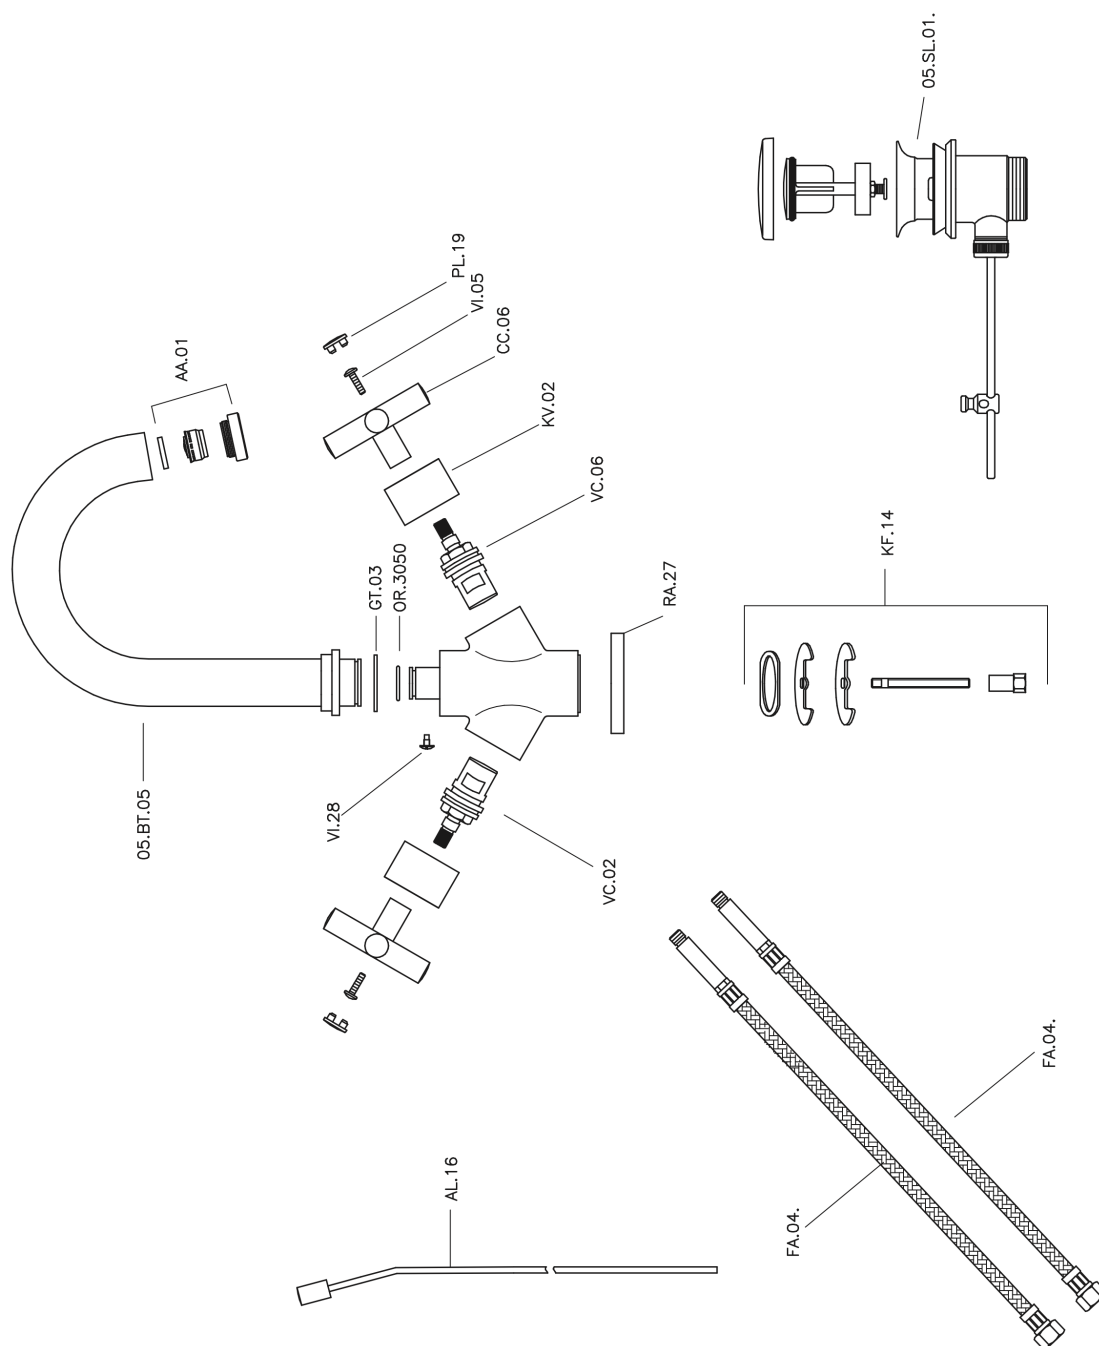

Lavabo SUITE_SU000510

MODELO **SU000510**

Lavabo, con desagüe automático 1"1/4, latiguillos acero G.3/8"

ACABADOS DISPONIBLES

-  **21** 21 Cromo
-  **40** 40 Negro Mate
-  **2F** 2F Níquel Cepillado
-  **2W** 2W Oro Cepillado

CARACTERÍSTICAS

Lavabo SUITE_SU000510

SU000510

<https://es.huberitalia.com/lavabo-suite-su000510>

2026-06-10