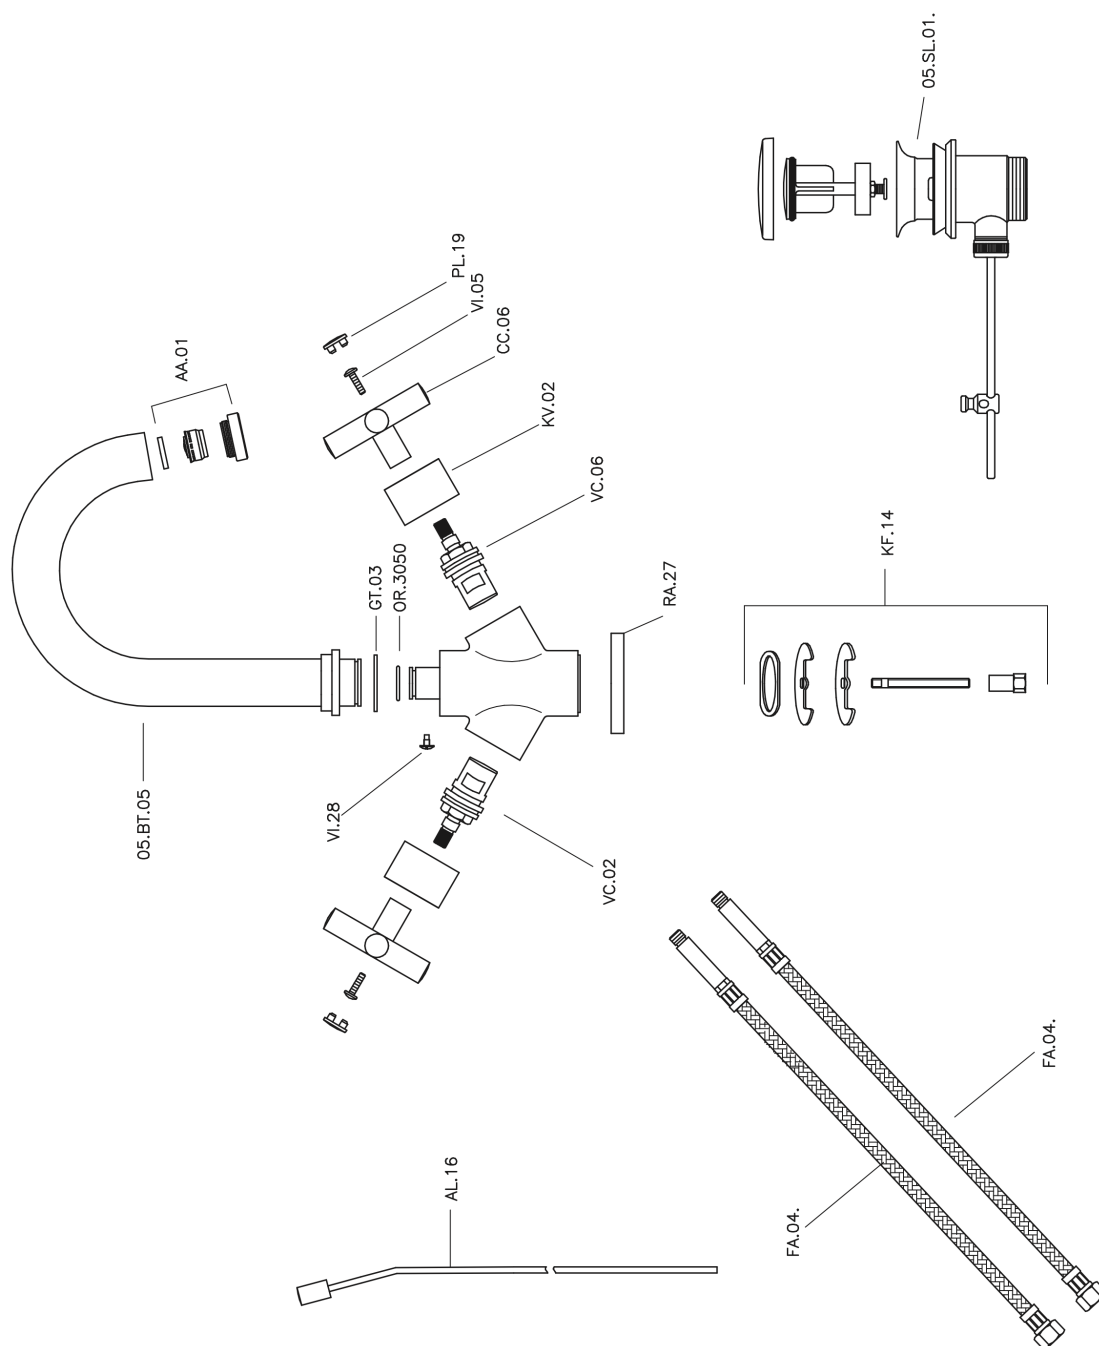

Lavabo SUITE_SU000510

MODELO **SU000510**

Lavabo, con desagüe automático 1"1/4, latiguillos acero G.3/8"

ACABADOS DISPONIBLES

-  **21** 21 Cromo
-  **40** 40 Negro Mate
-  **2F** 2F Níquel Cepillado
-  **2W** 2W Oro Cepillado

CARACTERÍSTICAS

Lavabo SUITE_SU000510

SU000510

<https://es.huberitalia.com/lavabo-suite-su000510>

2026-04-30