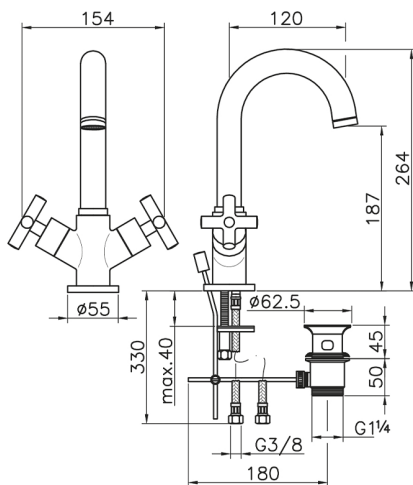

Lavabo SUITE_SU000510

MODELO **SU000510**

Lavabo, con desagüe automático 1"1/4, latiguillos acero G.3/8"

ACABADOS DISPONIBLES

-  **21** 21 Cromo
-  **40** 40 Negro Mate
-  **2F** 2F Níquel Cepillado
-  **2W** 2W Oro Cepillado

CARACTERÍSTICAS

Lavabo SUITE_SU000510

SU000510

<https://es.huberitalia.com/lavabo-suite-su000510>

2026-06-13