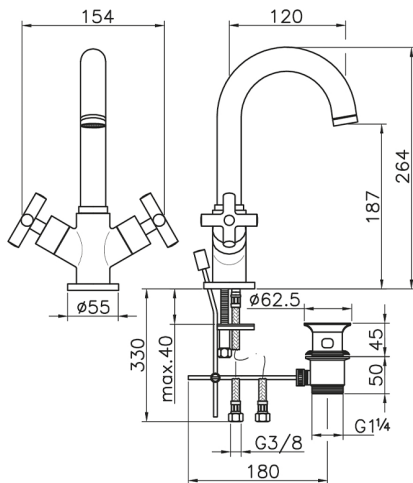

Lavabo SUITE_SU000510

MODELO **SU000510**

Lavabo, con desagüe automático 1"1/4, latiguillos acero G.3/8"

ACABADOS DISPONIBLES

-  **21** 21 Cromo
-  **40** 40 Negro Mate
-  **2F** 2F Níquel Cepillado
-  **2W** 2W Oro Cepillado

CARACTERÍSTICAS

Lavabo SUITE_SU000510

SU000510

<https://es.huberitalia.com/lavabo-suite-su000510>

2026-04-30