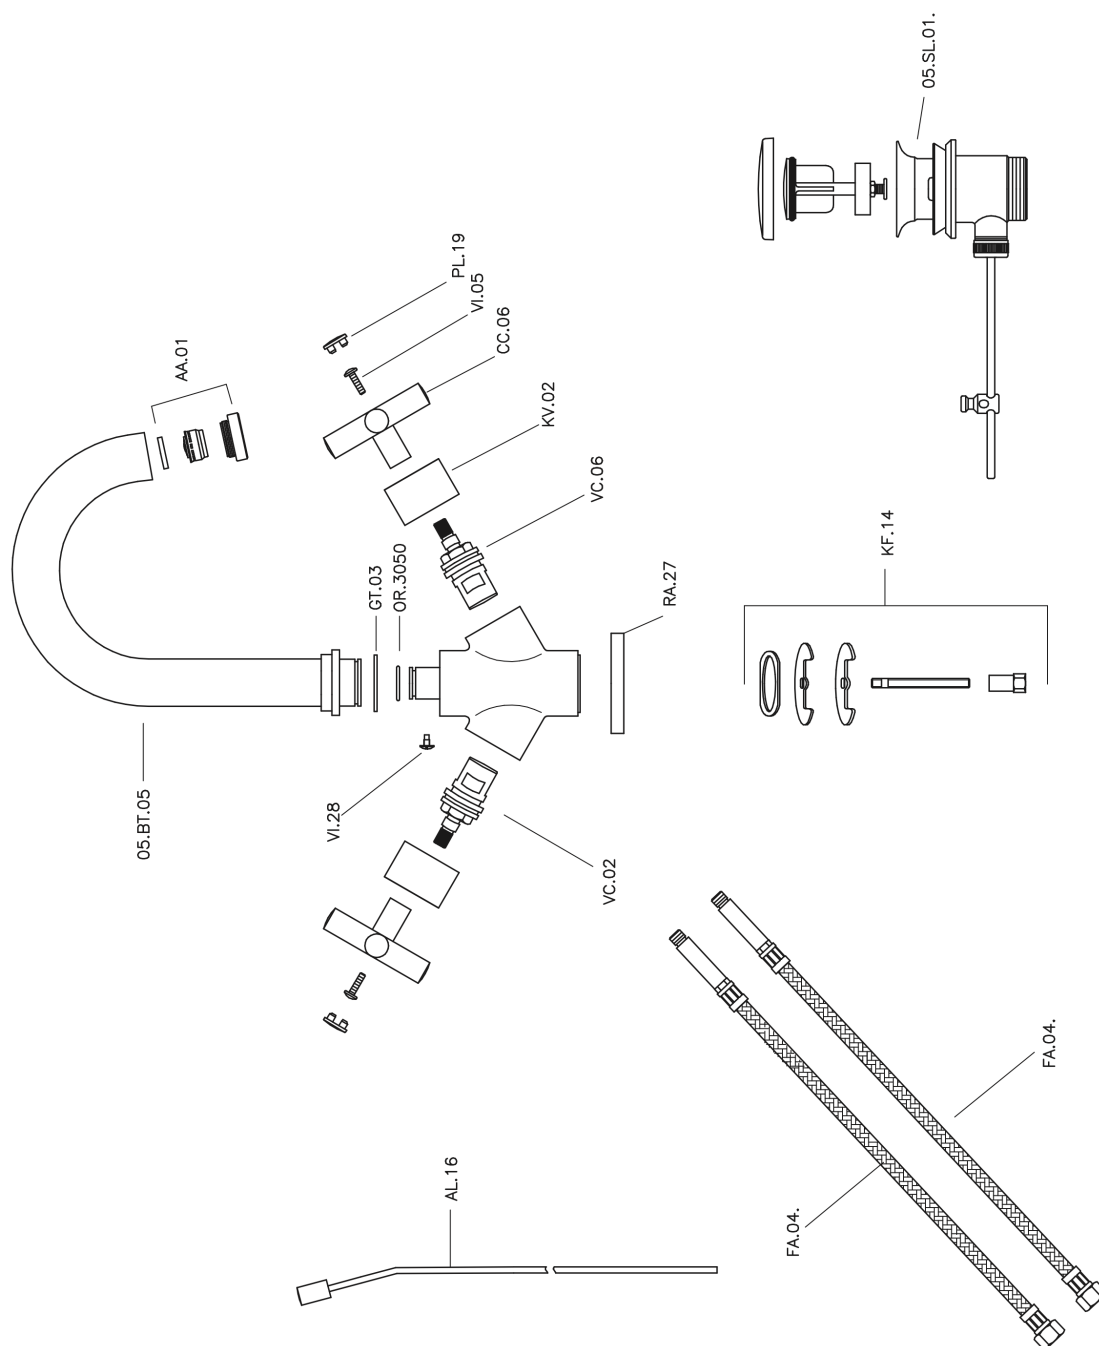

Lavabo SUITE_SU000510

MODELO **SU000510**

Lavabo, con desagüe automático 1"1/4, latiguillos acero G.3/8"

ACABADOS DISPONIBLES

-  **21** 21 Cromo
-  **40** 40 Negro Mate
-  **2F** 2F Níquel Cepillado
-  **2W** 2W Oro Cepillado

CARACTERÍSTICAS

Lavabo SUITE_SU000510

SU000510

<https://es.huberitalia.com/lavabo-suite-su000510>

2026-06-13