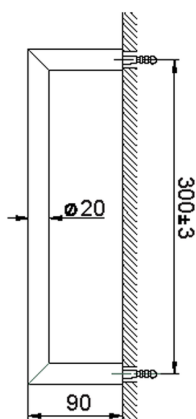

Toallero ACCESORIOS BAÑO_SI090100

MODELO **SI090100**

Toallero

ACABADOS DISPONIBLES

-  **21** 21 Cromo
-  **2B** 2B Níquel Brillo
-  **2F** 2F Níquel Cepillado
-  **2P** 2P Oro rosa
-  **2Q** 2Q Black Titanium
-  **40** 40 Negro Mate
-  **4Q** 4Q Blanco Mate