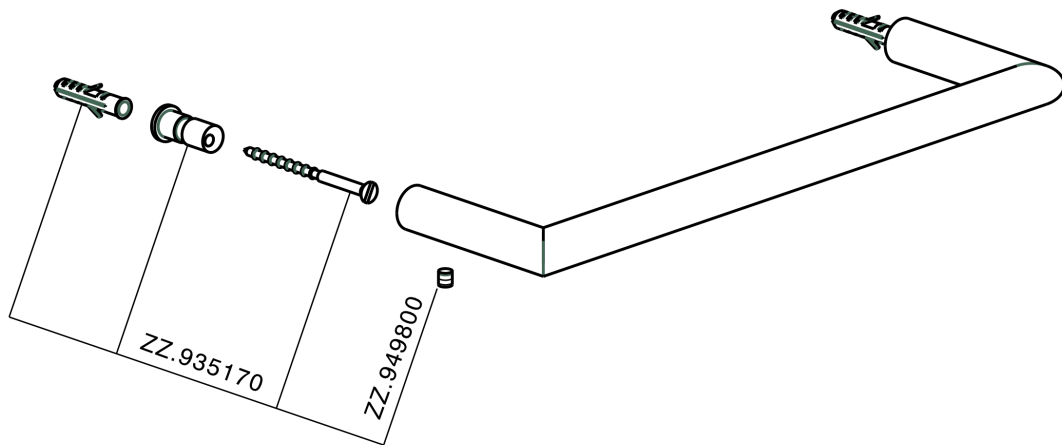

Toallero ACCESORIOS BAÑO_SI090100

MODELO **SI090100**

Toallero

ACABADOS DISPONIBLES

-  **21** 21 Cromo
-  **2B** 2B Níquel Brillo
-  **2F** 2F Níquel Cepillado
-  **2P** 2P Oro rosa
-  **2Q** 2Q Black Titanium
-  **40** 40 Negro Mate
-  **4Q** 4Q Blanco Mate

CARACTERÍSTICAS

Toallero ACCESORIOS BAÑO_SI090100

SI090100

<https://es.huberitalia.com/toallero-accesorios-bano-si090100>

2026-04-12