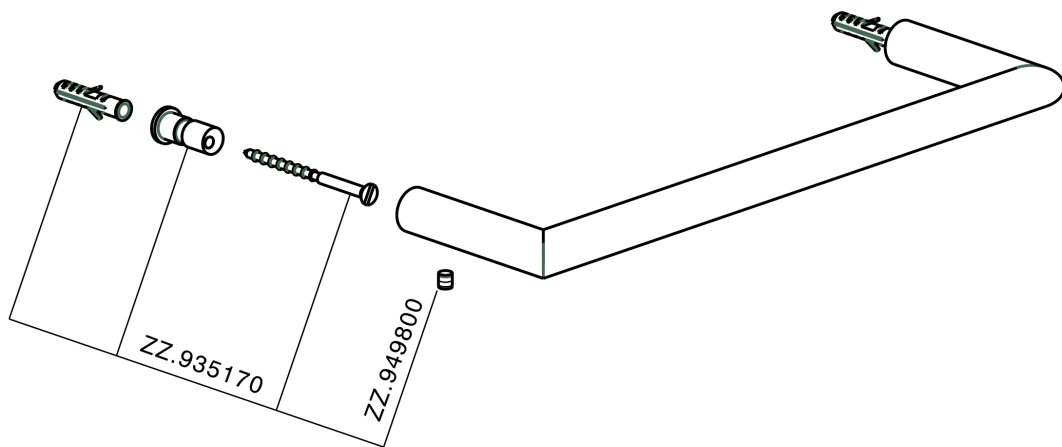

Toallero ACCESORIOS BAÑO_SI090100

MODELO **SI090100**

Toallero

ACABADOS DISPONIBLES

-  **21** 21 Cromo
-  **2B** 2B Níquel Brillo
-  **2F** 2F Níquel Cepillado
-  **2P** 2P Oro rosa
-  **2Q** 2Q Black Titanium
-  **40** 40 Negro Mate
-  **4Q** 4Q Blanco Mate

CARACTERÍSTICAS

Toallero ACCESORIOS BAÑO_SI090100

SI090100

<https://es.huberitalia.com/toallero-accesorios-bano-si090100>

2026-06-10