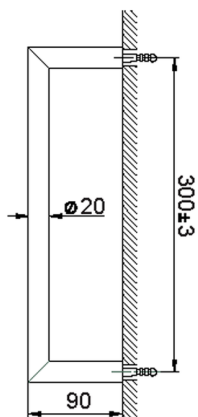

Toallero ACCESORIOS BAÑO_SI090100

MODELO **SI090100**

Toallero

ACABADOS DISPONIBLES

-  **21** 21 Cromo
-  **2B** 2B Níquel Brillo
-  **2F** 2F Níquel Cepillado
-  **2P** 2P Oro rosa
-  **2Q** 2Q Black Titanium
-  **40** 40 Negro Mate
-  **4Q** 4Q Blanco Mate