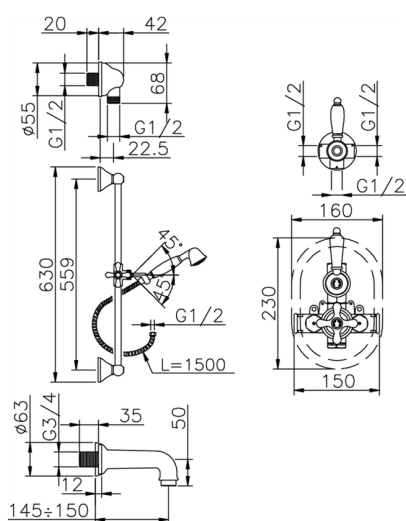

Conjunto bañera termostática empotrada CROISSETTE_914.CS01H.

MODELO **914.CS01H.**

Conjunto bañera termostática empotrada,mezclador termostático empotrado 1/2",llave de paso con salida 1/2",desviador 2 salidas,barra 56 cm con soporte corredero,duchita una función clásica Ø 53 mm de Latón,caño erogación 150 mm 3/4" M,toma de agua 1/2",flexible de Latón 150 cm

ACABADOS DISPONIBLES

-  **AG** AG Oro Viejo
-  **BA** BA Bronce Viejo
-  **CR** CR Cromo
-  **2W** 2W Oro Cepillado

CARACTERÍSTICAS

Recambio Cartucho **24.04A.PP**

Cartucho Termostático Plus P 8X20

Instalación **Empotrado**