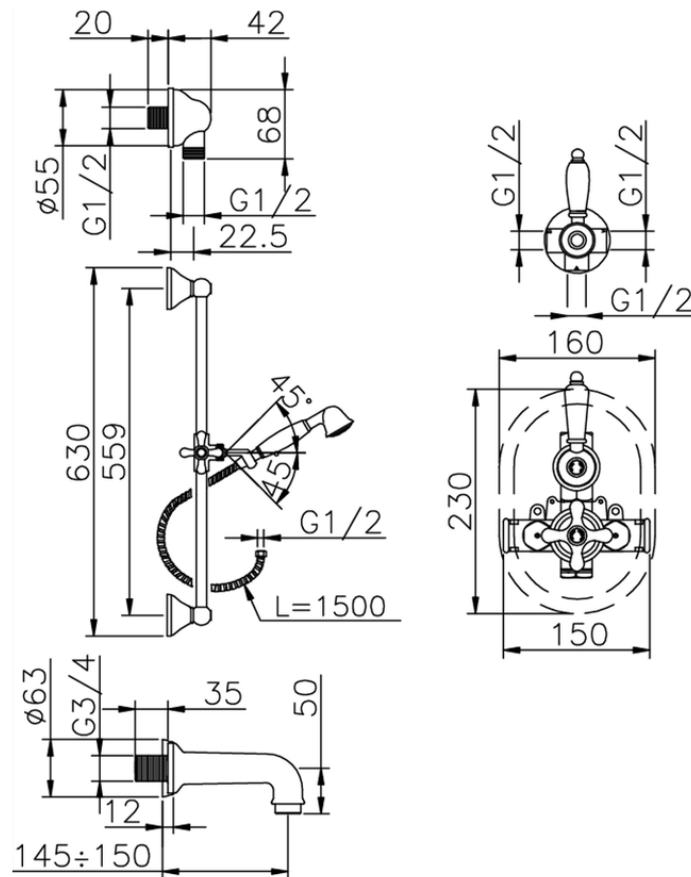

Conjunto bañera termostática empotrada CROISSETTE_914.CS01H.

914.CS01H.

<https://es.huberitalia.com/conjunto-banera-termostatica-empotrada-croisette-914-cs01h>

2026-04-17