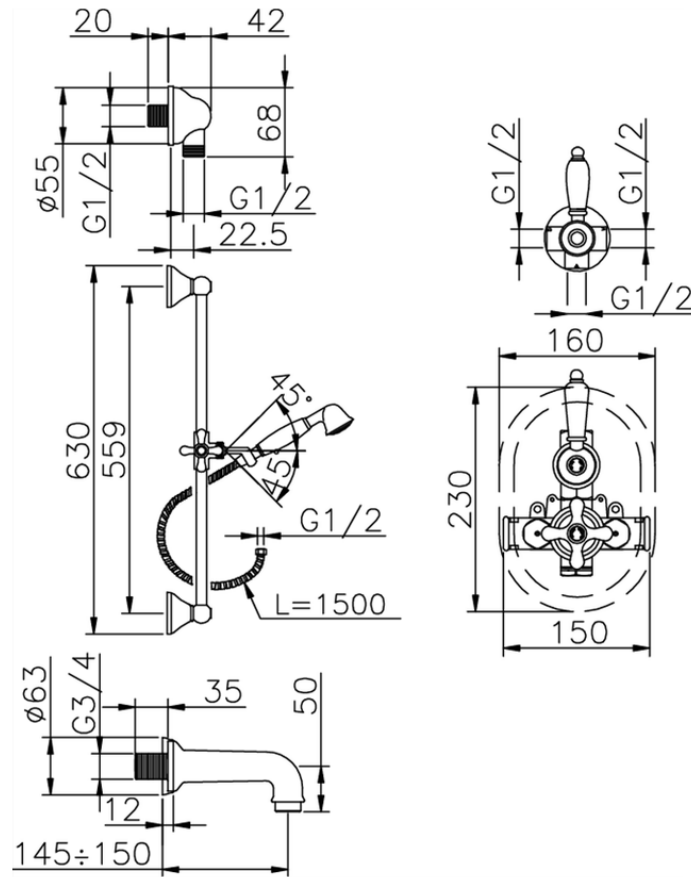

Conjunto bañera termostática empotrada CROISETTE_914.CS01H.

914.CS01H.

<https://es.huberitalia.com/conjunto-banera-termostatica-empotrada-croisette-914-cs01h>

2026-06-15