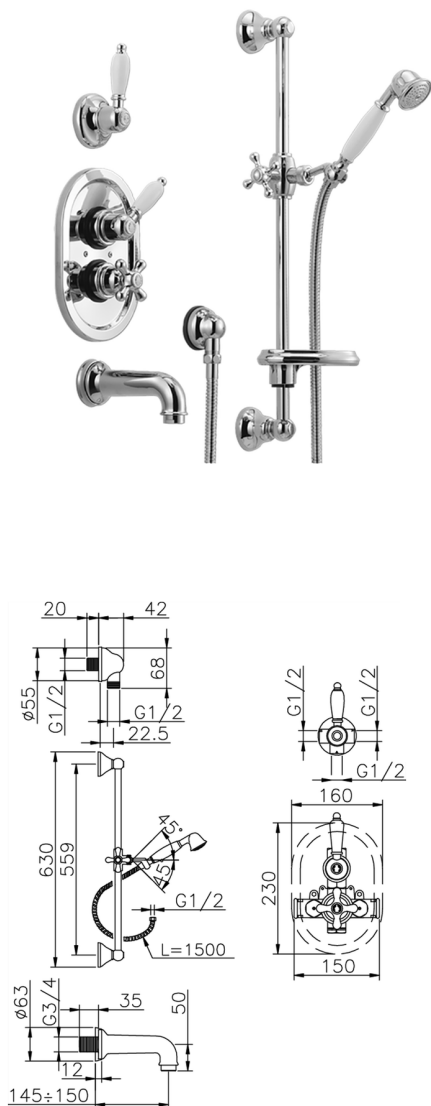

Conjunto bañera termostática empotrada CROISSETTE_914.CS01H.

MODELO **914.CS01H.**

Conjunto bañera termostática empotrada,mezclador termostático empotrado 1/2",llave de paso con salida 1/2",desviador 2 salidas,barra 56 cm con soporte corredero,duchita una función clásica Ø 53 mm de Latón,caño erogación 150 mm 3/4" M,toma de agua 1/2",flexible de Latón 150 cm

ACABADOS DISPONIBLES

-  **AG** AG Oro Viejo
-  **BA** BA Bronce Viejo
-  **CR** CR Cromo
-  **2W** 2W Oro Cepillado

CARACTERÍSTICAS

Recambio Cartucho **24.04A.PP**

Cartucho Termostático Plus P 8X20

Instalación **Empotrado**