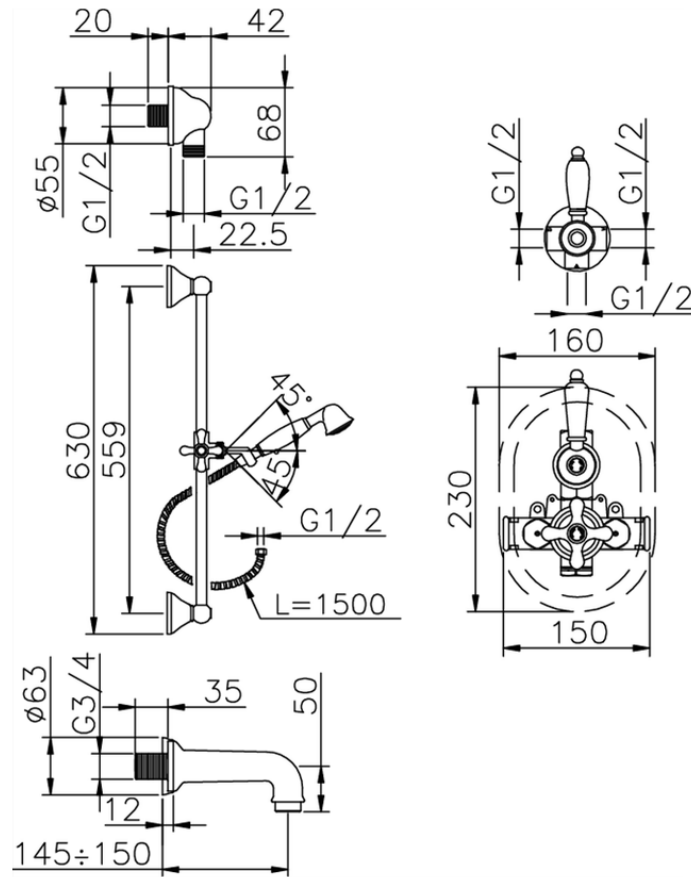

Conjunto bañera termostática empotrada CROISSETTE_914.CS01H.

914.CS01H.

<https://es.huberitalia.com/conjunto-banera-termostatica-empotrada-croisette-914-cs01h>

2026-05-20