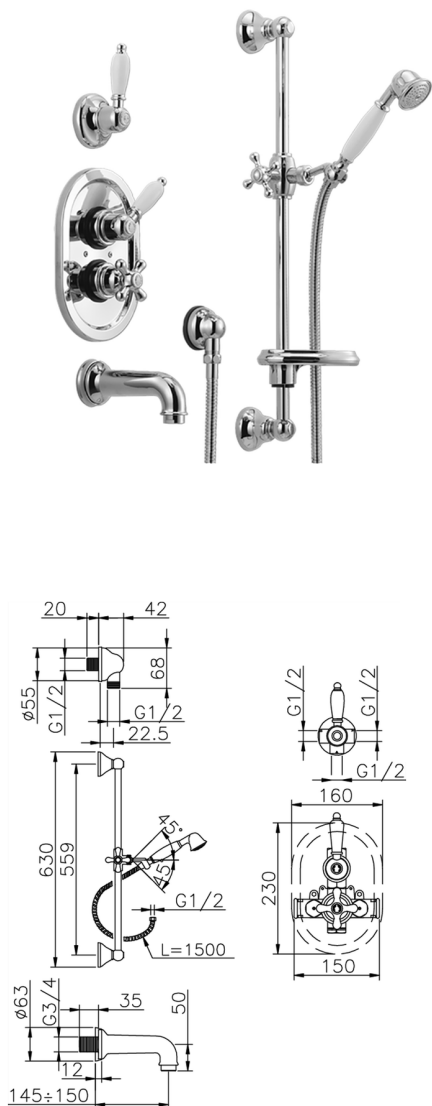

Conjunto bañera termostática empotrada CROISSETTE_914.CS01H.

MODELO **914.CS01H.**

Conjunto bañera termostática empotrada,mezclador termostático empotrado 1/2",llave de paso con salida 1/2",desviador 2 salidas,barra 56 cm con soporte corredero,duchita una función clásica Ø 53 mm de Latón,caño erogación 150 mm 3/4" M,toma de agua 1/2",flexible de Latón 150 cm

ACABADOS DISPONIBLES

-  **AG** AG Oro Viejo
-  **BA** BA Bronce Viejo
-  **CR** CR Cromo
-  **2W** 2W Oro Cepillado

CARACTERÍSTICAS

Recambio Cartucho **24.04A.PP**

Cartucho Termostático Plus P 8X20

Instalación **Empotrado**