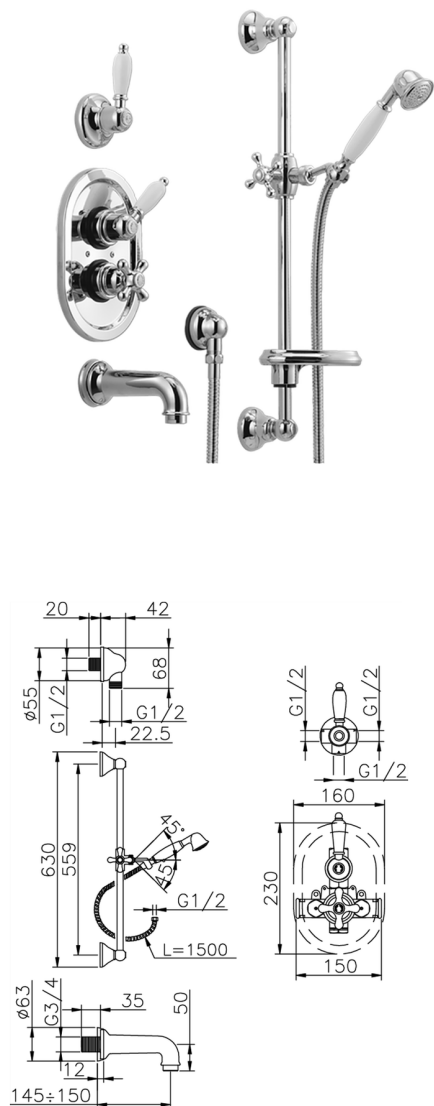

Conjunto bañera termostática empotrada CROISSETTE_914.CS01H.

MODELO **914.CS01H.**

Conjunto bañera termostática empotrada,mezclador termostático empotrado 1/2",llave de paso con salida 1/2",desviador 2 salidas,barra 56 cm con soporte corredero,duchita una función clásica Ø 53 mm de Latón,caño erogación 150 mm 3/4" M,toma de agua 1/2",flexible de Latón 150 cm

ACABADOS DISPONIBLES

-  **AG** AG Oro Viejo
-  **BA** BA Bronce Viejo
-  **CR** CR Cromo
-  **2W** 2W Oro Cepillado

CARACTERÍSTICAS

Recambio Cartucho **24.04A.PP**

Cartucho Termostático Plus P 8X20

Instalación **Empotrado**