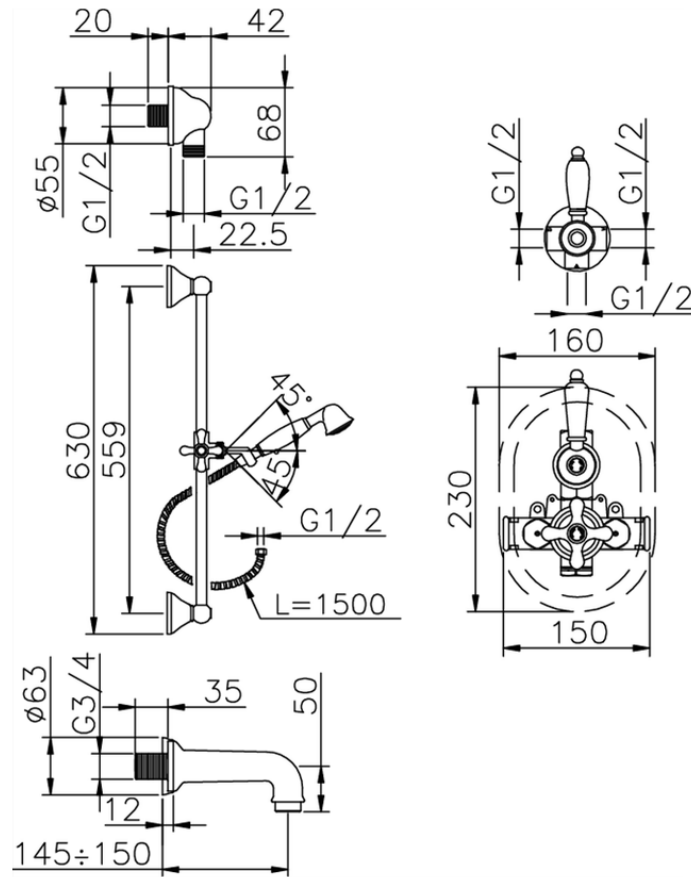

Conjunto bañera termostática empotrada CROISSETTE\_914.CS01H.

914.CS01H.

<https://es.huberitalia.com/conjunto-banera-termostatica-empotrada-croisette-914-cs01h>

2026-06-10