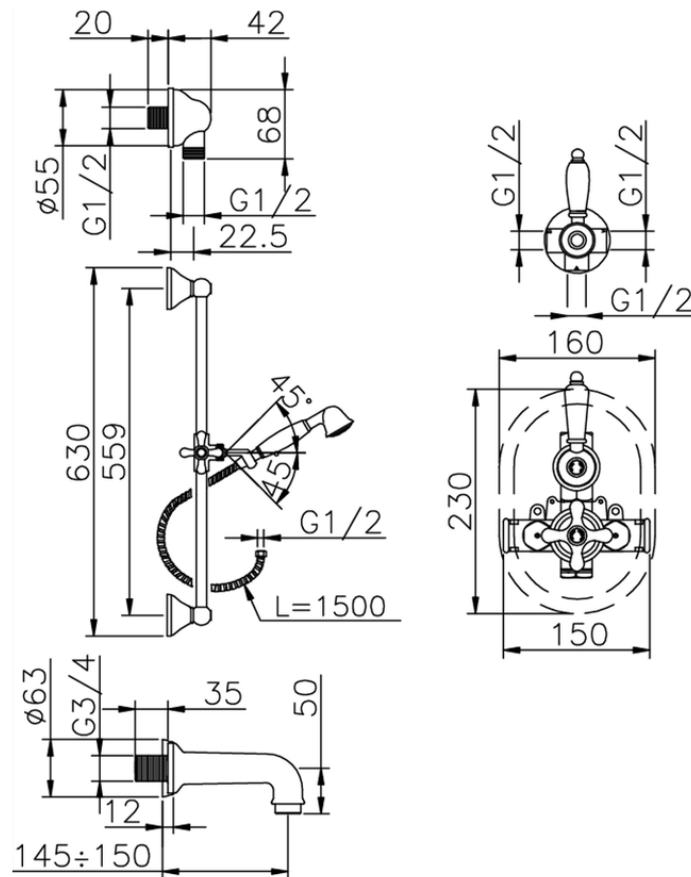

Conjunto bañera termostática empotrada CROISSETTE_914.CS01H.

914.CS01H.

<https://es.huberitalia.com/conjunto-banera-termostatica-empotrada-croisette-914-cs01h>

2026-06-30