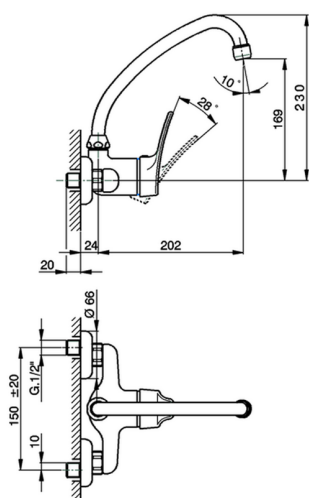

Fregadero monomando de pared KITCHEN_FU700411

MODELO **FU700411**

Fregadero monomando de pared, caño giratorio

ACABADOS DISPONIBLES

CARACTERÍSTICAS

Recambio Cartucho **ZZ92909000**

Cartucho Monomando 43 mm

2025-01-31