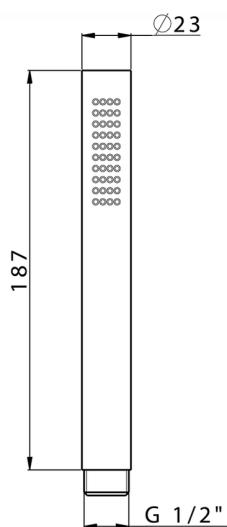

## Duchita Minimalista de Latón SHOWER\_SS014460

MODELO **SS014460**

Duchita Minimalista de Latón, una función  
18,7x2,3x1,5