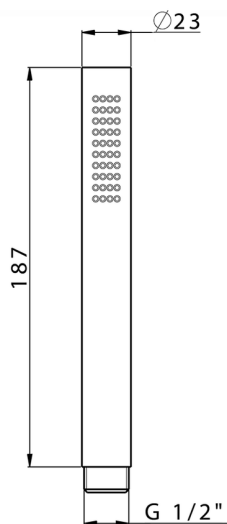

Duchita Minimalista de Latón SHOWER_SS014460

MODELO **SS014460**

Duchita Minimalista de Latón, una función
18,7x2,3x1,5

ACABADOS DISPONIBLES

- **21** 21 Cromo
- **2P** 2P Oro rosa
- **2Q** 2Q Black Titanium
- **40** 40 Negro Mate
- **4Q** 4Q Blanco Mate
- **2F** 2F Níquel Cepillado
- **2W** 2W Oro Cepillado

CARACTERÍSTICAS

2025-01-30