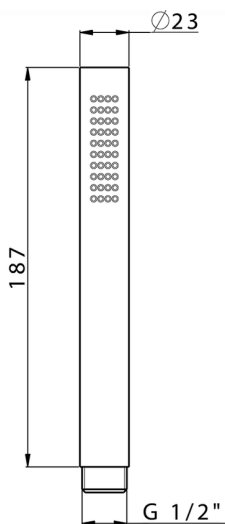

Duchita Minimalista de Latón SHOWER_SS014460

MODELO **SS014460**

Duchita Minimalista de Latón, una función
18,7x2,3x1,5

ACABADOS DISPONIBLES

-  **21** 21 Cromo
-  **2P** 2P Oro rosa
-  **2Q** 2Q Black Titanium
-  **40** 40 Negro Mate
-  **4Q** 4Q Blanco Mate
-  **2F** 2F Níquel Cepillado
-  **2W** 2W Oro Cepillado