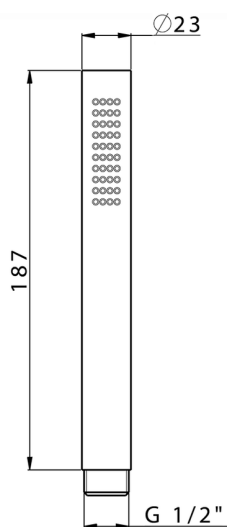

Duchita Minimalista de Latón SHOWER_SS014460

MODELO **SS014460**

Duchita Minimalista de Latón, una función
18,7x2,3x1,5

ACABADOS DISPONIBLES

- **21** 21 Cromo
- **2P** 2P Oro rosa
- **2Q** 2Q Black Titanium
- **40** 40 Negro Mate
- **4Q** 4Q Blanco Mate
- **2F** 2F Níquel Cepillado
- **2W** 2W Oro Cepillado

CARACTERÍSTICAS

2025-01-30