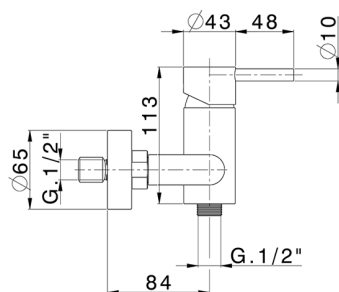

Ducha monomando con duplex LYNOX_LX000451

MODELO **LX000451**

Ducha monomando con duplex, con desviador, soporte duchita articulado mural, duchita una función minimalista Ø 22 mm de INOX, flexible inox 150 cm - Inox AISI 304

ACABADOS DISPONIBLES

D1 D1 Inox Cepillado

CARACTERÍSTICAS

Recambio Cartucho **ZZ9B871000**

Cartucho Monomando Progresivo 40mm

2026-06-10