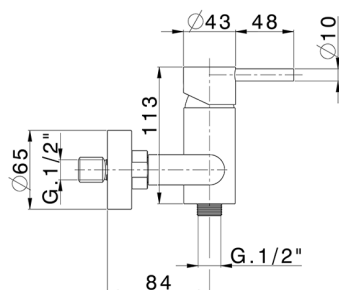

## Ducha monomando con duplex LYNOX\_LX000451

MODELO **LX000451**

Ducha monomando con duplex, con desviador, soporte duchita articulado mural, duchita una función minimalista Ø 22 mm de INOX, flexible inox 150 cm - Inox AISI 304

ACABADOS DISPONIBLES

**D1** D1 Inox Cepillado

CARACTERÍSTICAS

Recambio Cartucho **ZZ9B871000**

**Cartucho Monomando Progresivo 40mm**

2026-04-11