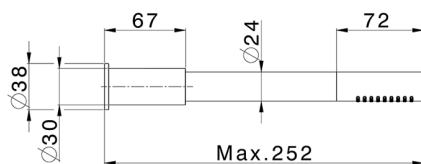

## Ducha monomando con duplex LYNOX\_LX000451

MODELO **LX000451**

Ducha monomando con duplex, con desviador, soporte duchita articulado mural, duchita una función minimalista Ø 22 mm de INOX, flexible inox 150 cm - Inox AISI 304

ACABADOS DISPONIBLES

**D1** D1 Inox Cepillado

CARACTERÍSTICAS

Recambio Cartucho **ZZ9B871000**

**Cartucho Monomando Progresivo 40mm**

2026-06-30