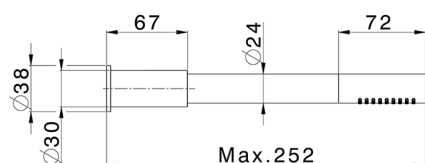

Ducha monomando con duplex LYNOX_LX000451

MODELO **LX000451**

Ducha monomando con duplex, con desviador, soporte duchita articulado mural, duchita una función minimalista Ø 22 mm de INOX, flexible inox 150 cm - Inox AISI 304

ACABADOS DISPONIBLES

D1 D1 Inox Cepillado

CARACTERÍSTICAS

Recambio Cartucho **ZZ9B871000**

Cartucho Monomando Progresivo 40mm

2026-06-10