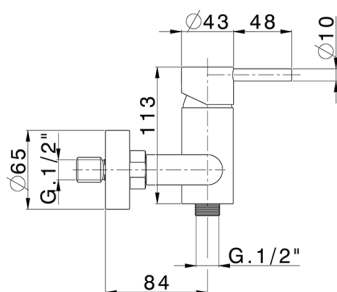

## Ducha monomando con duplex LYNOX\_LX000451

MODELO **LX000451**

Ducha monomando con duplex, con desviador, soporte duchita articulado mural, duchita una función minimalista Ø 22 mm de INOX, flexible inox 150 cm - Inox AISI 304

ACABADOS DISPONIBLES

**D1** D1 Inox Cepillado

CARACTERÍSTICAS

Recambio Cartucho **ZZ9B871000**

**Cartucho Monomando Progresivo 40mm**

2026-06-30