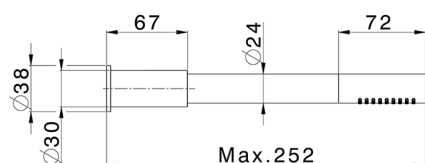

## Ducha monomando con duplex LYNOX\_LX000451

MODELO **LX000451**

Ducha monomando con duplex, con desviador, soporte duchita articulado mural, duchita una función minimalista Ø 22 mm de INOX, flexible inox 150 cm - Inox AISI 304

ACABADOS DISPONIBLES

**D1** D1 Inox Cepillado

CARACTERÍSTICAS

Recambio Cartucho **ZZ9B871000**

**Cartucho Monomando Progresivo 40mm**

2026-04-11