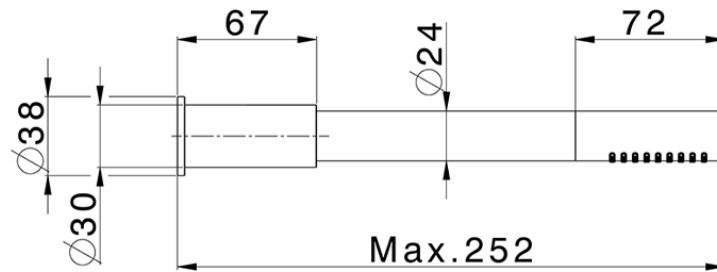

Ducha monomando con duplex LYNEX_LX000451

LX000451

<https://es.huberitalia.com/ducha-monomando-con-duplex-lynex-lx000451>

2026-06-27