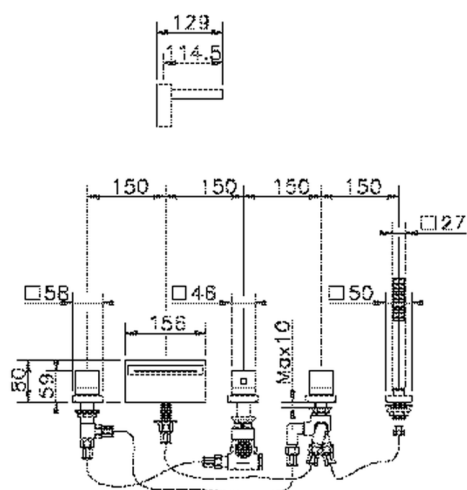

Borde bañera termostático 5 agujeros NUOVA EGO_NET77010

MODELO **NET77010**

Borde bañera termostático 5 agujeros,desviador 2 salidas,duchita una función minimal.cuadrada 27x27mm ABS,flexible extraíble 150 cm

ACABADOS DISPONIBLES

-  **21** 21 Cromo
-  **2F** 2F Níquel Cepillado
-  **40** 40 Negro Mate
-  **4Q** 4Q Blanco Mate

CARACTERÍSTICAS

Recambio Cartucho **24.04A.PP**

Cartucho Termostático Plus P 8X20

Termostático