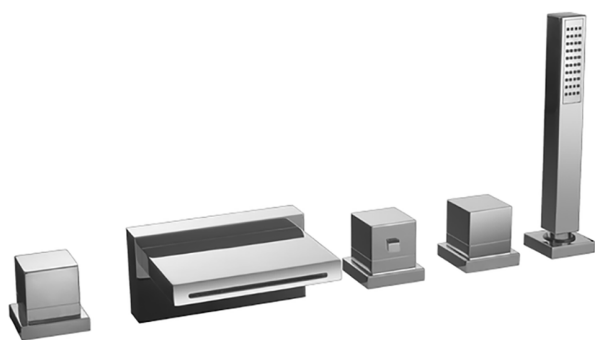

Borde bañera termostático 5 agujeros NUOVA EGO_NET77010

MODELO **NET77010**

Borde bañera termostático 5 agujeros,desviador 2 salidas,duchita una función minimal.cuadrada 27x27mm ABS,flexible extraíble 150 cm

ACABADOS DISPONIBLES

-  **21** 21 Cromo
-  **2F** 2F Níquel Cepillado
-  **40** 40 Negro Mate
-  **4Q** 4Q Blanco Mate

CARACTERÍSTICAS

Recambio Cartucho **24.04A.PP**

Cartucho Termostático Plus P 8X20

Termostático