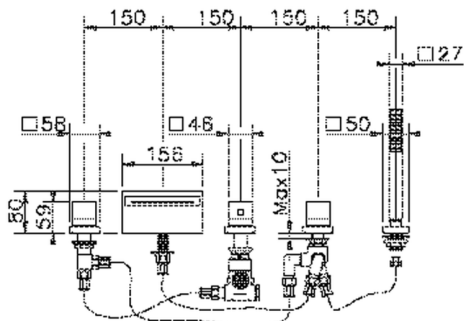

## Borde bañera termostático 5 agujeros NUOVA EGO\_NET77010

MODELO **NET77010**

Borde bañera termostático 5 agujeros,desviador 2 salidas,duchita una función minimal.cuadrada 27x27mm ABS,flexible extraíble 150 cm

ACABADOS DISPONIBLES

-  **21** 21 Cromo
-  **2F** 2F Níquel Cepillado
-  **40** 40 Negro Mate
-  **4Q** 4Q Blanco Mate

CARACTERÍSTICAS

Recambio Cartucho **24.04A.PP**

**Cartucho Termostático Plus P 8X20**