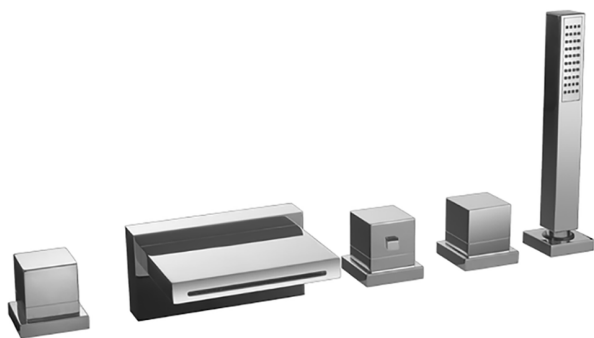

## Borde bañera termostático 5 agujeros NUOVA EGO\_NET77010

MODELO **NET77010**

Borde bañera termostático 5 agujeros,desviador 2 salidas,duchita una función minimal.cuadrada 27x27mm ABS,flexible extraíble 150 cm

ACABADOS DISPONIBLES

-  **21** 21 Cromo
-  **2F** 2F Níquel Cepillado
-  **40** 40 Negro Mate
-  **4Q** 4Q Blanco Mate

CARACTERÍSTICAS

Recambio Cartucho **24.04A.PP**

**Cartucho Termostático Plus P 8X20**

### Termostático

El Termostático Huber es tu gestor personal del agua, ayudándote a manejar, controlar y ahorrar agua y energía.

2025-01-30