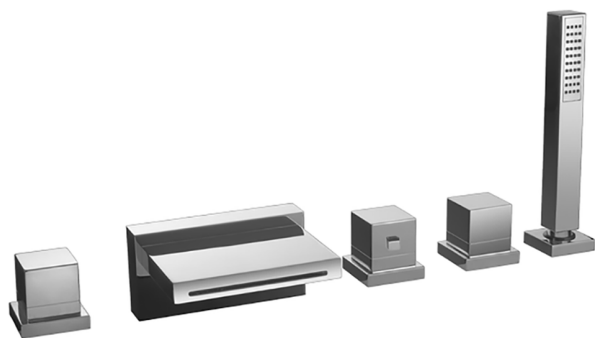

Borde bañera termostático 5 agujeros NUOVA EGO_NET77010

MODELO **NET77010**

Borde bañera termostático 5 agujeros,desviador 2 salidas,duchita una función minimal.cuadrada 27x27mm ABS,flexible extraíble 150 cm

ACABADOS DISPONIBLES

-  **21** 21 Cromo
-  **2F** 2F Níquel Cepillado
-  **40** 40 Negro Mate
-  **4Q** 4Q Blanco Mate

CARACTERÍSTICAS

Recambio Cartucho **24.04A.PP**

Cartucho Termostático Plus P 8X20

Termostático