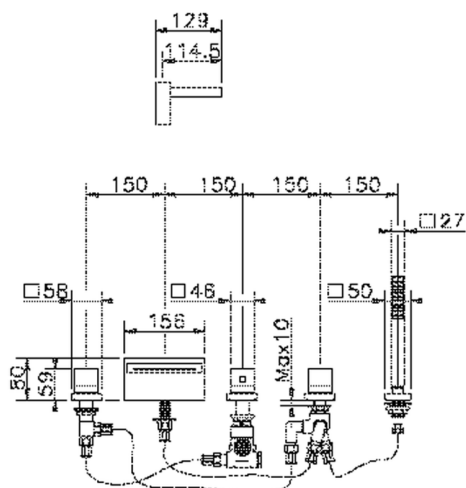

Borde bañera termostático 5 agujeros NUOVA EGO_NET77010

MODELO **NET77010**

Borde bañera termostático 5 agujeros,desviador 2 salidas,duchita una función minimal.cuadrada 27x27mm ABS,flexible extraíble 150 cm

ACABADOS DISPONIBLES

-  **21** 21 Cromo
-  **2F** 2F Níquel Cepillado
-  **40** 40 Negro Mate
-  **4Q** 4Q Blanco Mate

CARACTERÍSTICAS

Recambio Cartucho **24.04A.PP**

Cartucho Termostático Plus P 8X20

Termostático