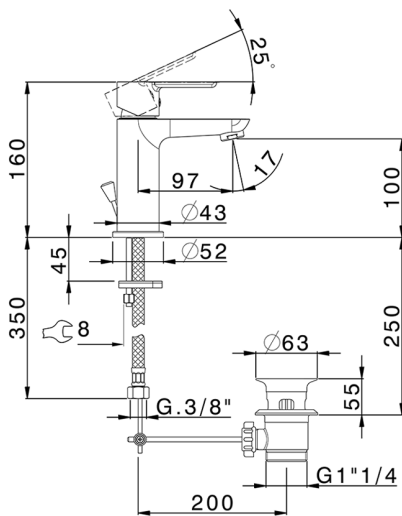

Lavabo monomando

MODELO **ZR000514**

Lavabo monomando, con desagüe automático
1"1/4, latiguillos acero G.3/8"

ACABADOS DISPONIBLES

21 21 Cromo

CARACTERÍSTICAS

Recambio Cartucho **ZZ99750000**

Cartucho Monomando 35 mm