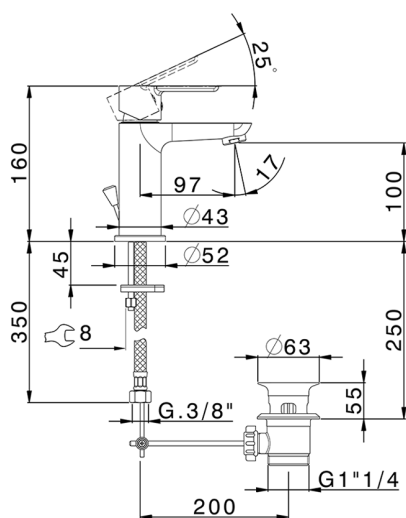

Lavabo monomando

MODELO **ZR000514**

Lavabo monomando, con desagüe automático
1"1/4, latiguillos acero G.3/8"

ACABADOS DISPONIBLES

21 21 Cromo

CARACTERÍSTICAS

Recambio Cartucho **ZZ99750000**

Cartucho Monomando 35 mm