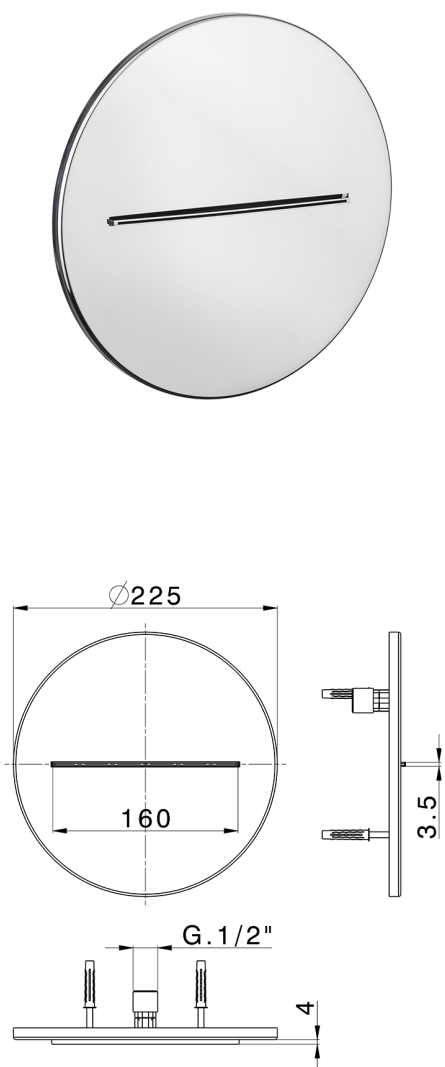

Cascada a ras de la pared Ø 225 mm ZEN_ZS129130

MODELO **ZS129130**

Cascada a ras de la pared Ø 225 mm, acero inoxidable AISI 304

ACABADOS DISPONIBLES

- **40** 40 Negro Mate
- **4Q** 4Q Blanco Mate
- **5G** 5G Oro Rosa
- **D1** D1 Inox Cepillado
- **D2** D2 Inox brillo

CARACTERÍSTICAS

2025-01-21