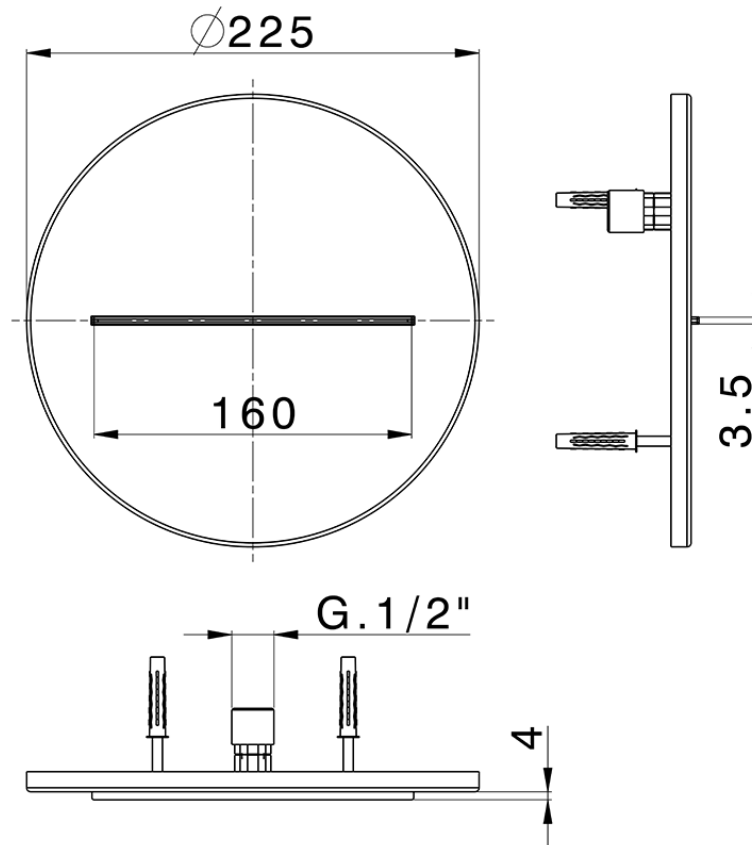

Cascada a ras de la pared Ø 225 mm ZEN_ZS129130

ZS129130

<https://es.huberitalia.com/cascada-a-ras-de-la-pared-o-225-mm-zen-zs129130>

2025-01-21