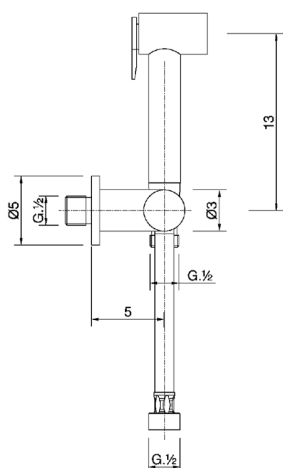

2024-12-22