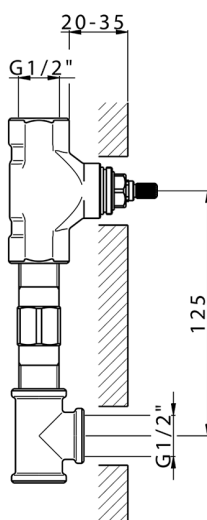

## Parte externa lavabo de pared NUOVA KIRUNA\_K2013512

MODELO **K2013512**

Parte externa lavabo de pared, sin parte empotrada, caño L.300 mm, para art. ZB033511

## Parte externa lavabo de pared NUOVA KIRUNA\_K2013512

K2013512

<https://es.huberitalia.com/parte-externa-lavabo-de-pared-nuova-kiruna-k2013512>

Parte empotrada lavabo de pared EMPOTRADO\_ZB033511

MODELO **ZB033511**

Parte empotrada lavabo de pared, con montura de derecha y montura de izquierda

ACABADOS DISPONIBLES

**04** 04 Sin Acabado

CARACTERÍSTICAS

Instalación	<b>Empotrado</b>
Empotrado	<b>1</b>

2024-11-21