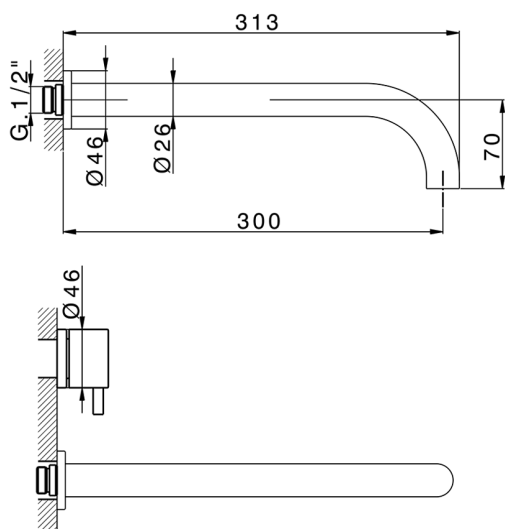

## Parte externa lavabo de pared NUOVA KIRUNA\_K2013512

MODELO **K2013512**

Parte externa lavabo de pared, sin parte empotrada, caño L.300 mm, para art. ZB033511