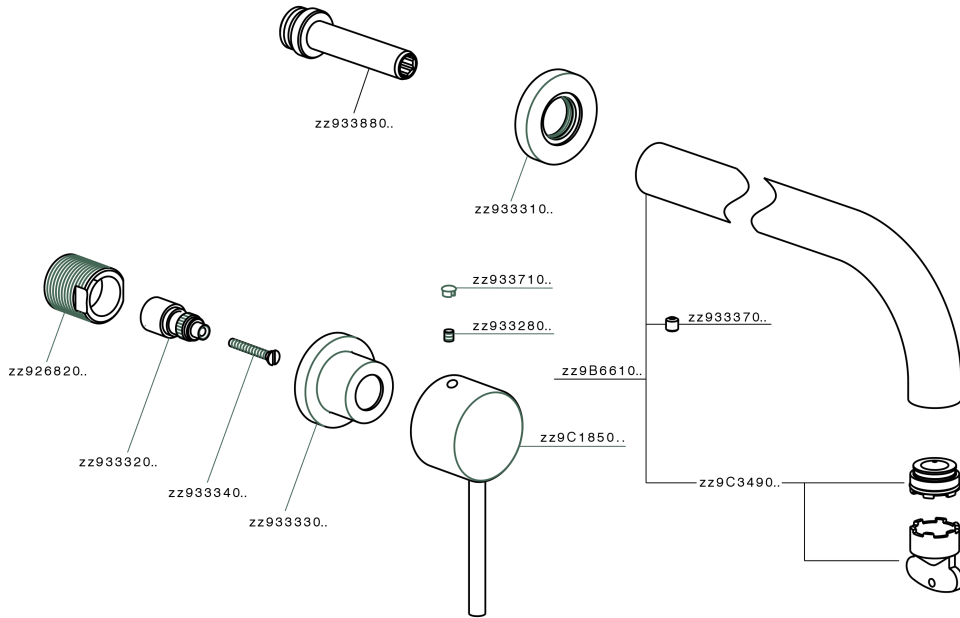

Parte externa lavabo de pared NUOVA KIRUNA_K2013512

K2013512

<https://es.huberitalia.com/parte-externa-lavabo-de-pared-nuova-kiruna-k2013512>

Parte empotrada lavabo de pared EMPOTRADO_ZB033511

ZB033511

<https://es.huberitalia.com/parte-empotrada-lavabo-de-pared-empotrado-zb033511>