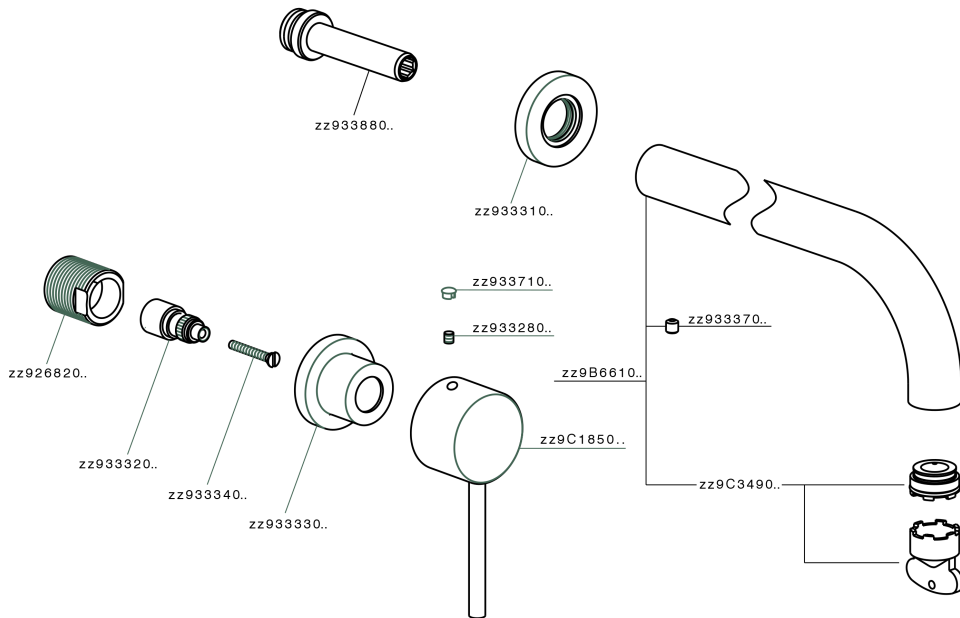

Parte externa lavabo de pared NUOVA KIRUNA_K2013512

MODELO **K2013512**

Parte externa lavabo de pared, sin parte empotrada, caño L.300 mm, para art. ZB033511

ACABADOS DISPONIBLES

-  **21** 21 Cromo
-  **26** 26 Cobre Viejo
-  **2F** 2F Níquel Cepillado
-  **2W** 2W Oro Cepillado
-  **40** 40 Negro Mate
-  **4Q** 4Q Blanco Mate

CARACTERÍSTICAS

Instalación **Empotrado**
 Empotrado 1 **ZB033511**

Parte externa lavabo de pared NUOVA KIRUNA_K2013512

K2013512

<https://es.huberitalia.com/parte-externa-lavabo-de-pared-nuova-kiruna-k2013512>

Parte empotrada lavabo de pared EMPOTRADO_ZB033511

MODELO **ZB033511**

Parte empotrada lavabo de pared, con montura de derecha y montura de izquierda

ACABADOS DISPONIBLES

04 04 Sin Acabado

CARACTERÍSTICAS

| | |
|-------------|------------------|
| Instalación | Empotrado |
| Empotrado | 1 |