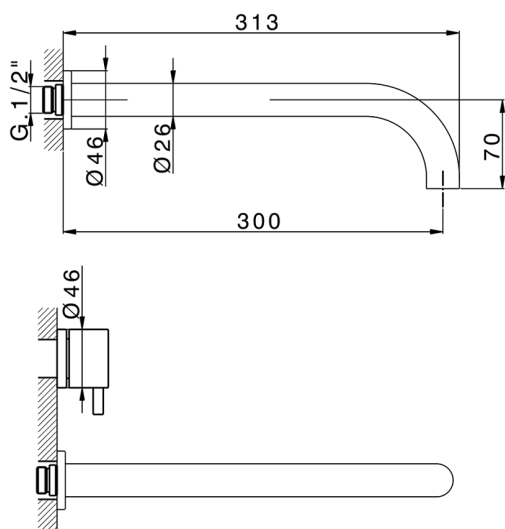

Parte externa lavabo de pared NUOVA KIRUNA_K2013512

MODELO **K2013512**

Parte externa lavabo de pared, sin parte empotrada, caño L.300 mm, para art. ZB033511

ACABADOS DISPONIBLES

-  **21** 21 Cromo
-  **26** 26 Cobre Viejo
-  **2F** 2F Níquel Cepillado
-  **2W** 2W Oro Cepillado
-  **40** 40 Negro Mate
-  **4Q** 4Q Blanco Mate

CARACTERÍSTICAS

Instalación **Empotrado**
 Empotrado 1 **ZB033511**

Parte externa lavabo de pared NUOVA KIRUNA_K2013512

K2013512

<https://es.huberitalia.com/parte-externa-lavabo-de-pared-nuova-kiruna-k2013512>

Parte empotrada lavabo de pared EMPOTRADO_ZB033511

MODELO **ZB033511**

Parte empotrada lavabo de pared, con montura de derecha y montura de izquierda

ACABADOS DISPONIBLES

04 04 Sin Acabado

CARACTERÍSTICAS

| | |
|-------------|------------------|
| Instalación | Empotrado |
| Empotrado | 1 |