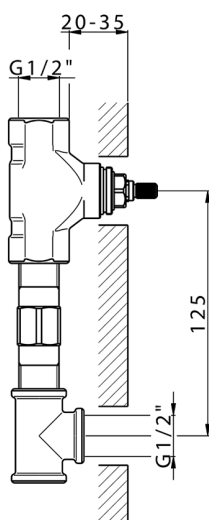

Parte externa lavabo de pared NUOVA KIRUNA_K2013512

MODELO **K2013512**

Parte externa lavabo de pared, sin parte empotrada, caño L.300 mm, para art. ZB033511

ACABADOS DISPONIBLES

-  **21** 21 Cromo
-  **26** 26 Cobre Viejo
-  **2F** 2F Níquel Cepillado
-  **2W** 2W Oro Cepillado
-  **40** 40 Negro Mate
-  **4Q** 4Q Blanco Mate

CARACTERÍSTICAS

Instalación **Empotrado**
 Empotrado 1 **ZB033511**

Parte externa lavabo de pared NUOVA KIRUNA_K2013512

K2013512

<https://es.huberitalia.com/parte-externa-lavabo-de-pared-nuova-kiruna-k2013512>

Parte empotrada lavabo de pared EMPOTRADO_ZB033511

MODELO **ZB033511**

Parte empotrada lavabo de pared, con montura de derecha y montura de izquierda

ACABADOS DISPONIBLES

04 04 Sin Acabado

CARACTERÍSTICAS

| | |
|-------------|------------------|
| Instalación | Empotrado |
| Empotrado | 1 |