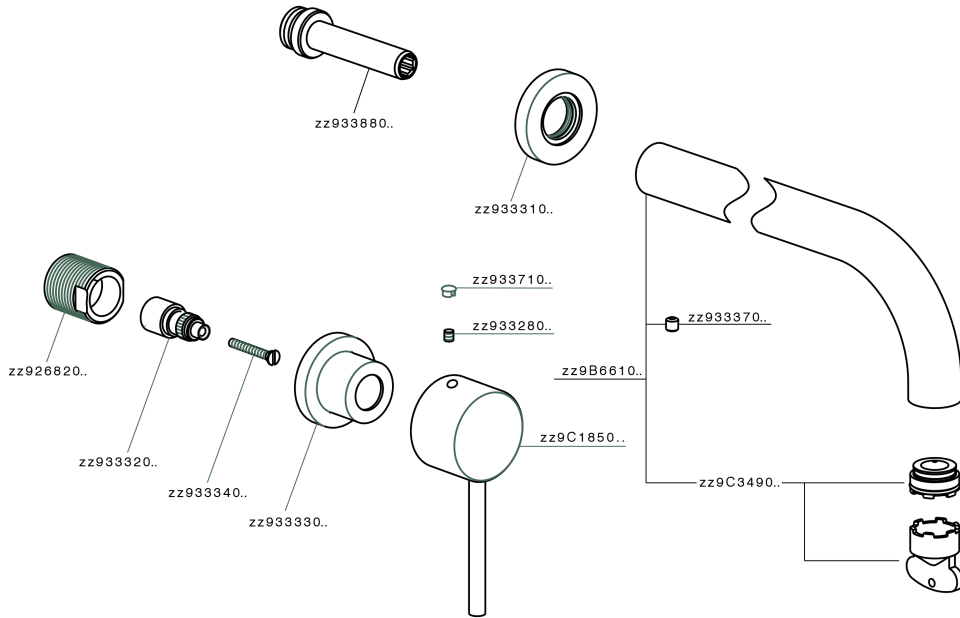

Parte externa lavabo de pared NUOVA KIRUNA_K2013512

K2013512

<https://es.huberitalia.com/parte-externa-lavabo-de-pared-nuova-kiruna-k2013512>