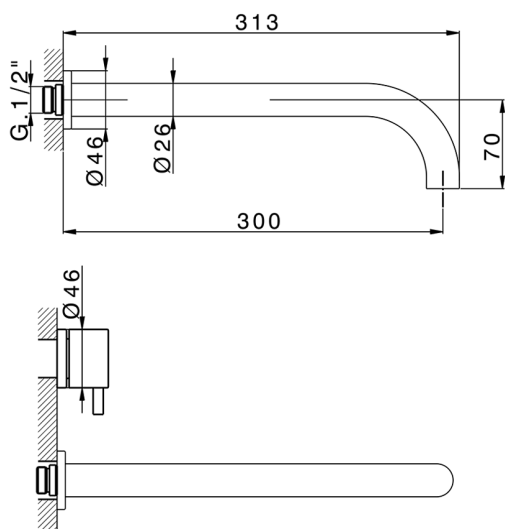

## Parte externa lavabo de pared NUOVA KIRUNA\_K2013512

MODELO **K2013512**

Parte externa lavabo de pared, sin parte empotrada, caño L.300 mm, para art. ZB033511

## Parte empotrada lavabo de pared EMPOTRADO\_ZB033511

MODELO **ZB033511**

Parte empotrada lavabo de pared, con montura de derecha y montura de izquierda

ACABADOS DISPONIBLES

**04** 04 Sin Acabado

CARACTERÍSTICAS