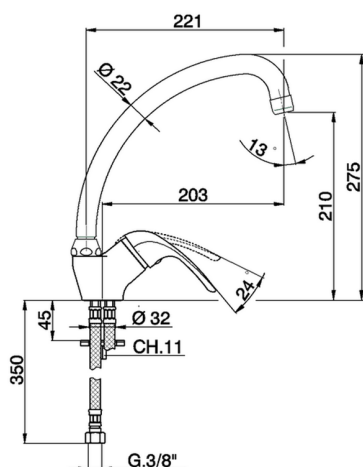

Fregadero monomando KITCHEN_NM000520

MODELO **NM000520**

Fregadero monomando, caño giratorio, latiguillos acero G.3/8"

ACABADOS DISPONIBLES

21 21 Cromo

CARACTERÍSTICAS

Recambio Cartucho **ZZ94035000**

Cartucho Monomando 35 mm