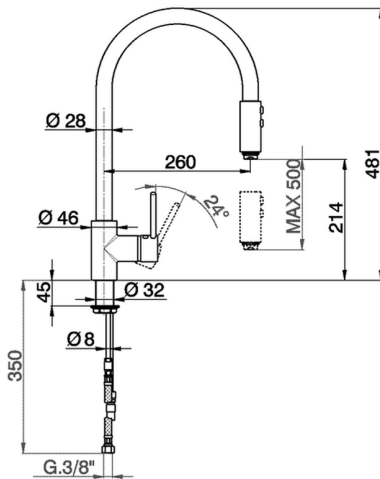

Fregadero monomando ducha extraíble KITCHEN_LL400570

MODELO **LL400570**

Fregadero monomando ducha extraíble, caño giratorio, duchita 2 funciones, flexible de Latón 175 cm

ACABADOS DISPONIBLES

21 21 Cromo

CARACTERÍSTICAS

Recambio Cartucho **ZZ93196000**

Cartucho Monomando 38 mm

2025-01-31