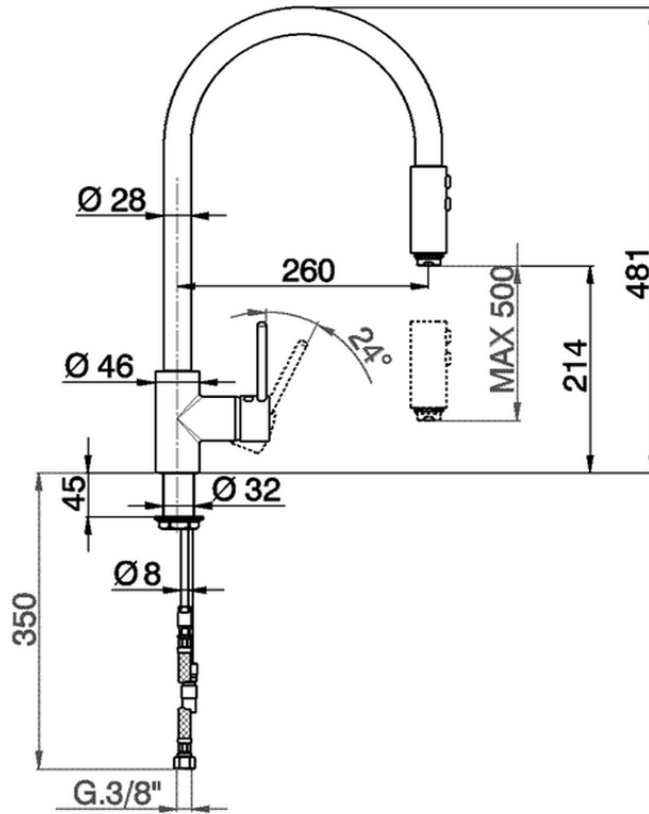

Fregadero monomando ducha extraíble KITCHEN_LL400570

LL400570

<https://es.huberitalia.com/fregadero-monomando-ducha-extraible-kitchen-ll400570>

2025-01-31