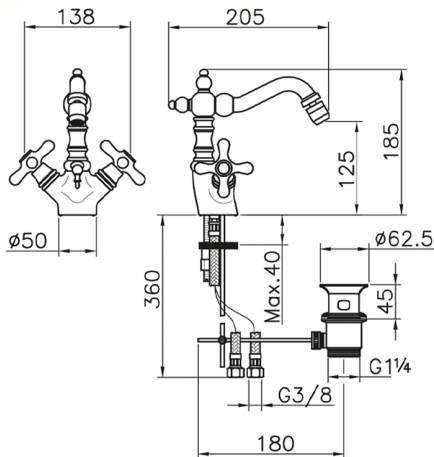

Bidé CROISETTE_CS000550

MODELO **CS000550**

Bidé, con desagüe automático 1"1/4, caño giratorio, latiguillos acero G.3/8"

ACABADOS DISPONIBLES

-  **21** 21 Cromo
-  **27** 27 Bronce Viejo
-  **2G** 2G Oro Viejo
-  **2W** 2W Oro Cepillado